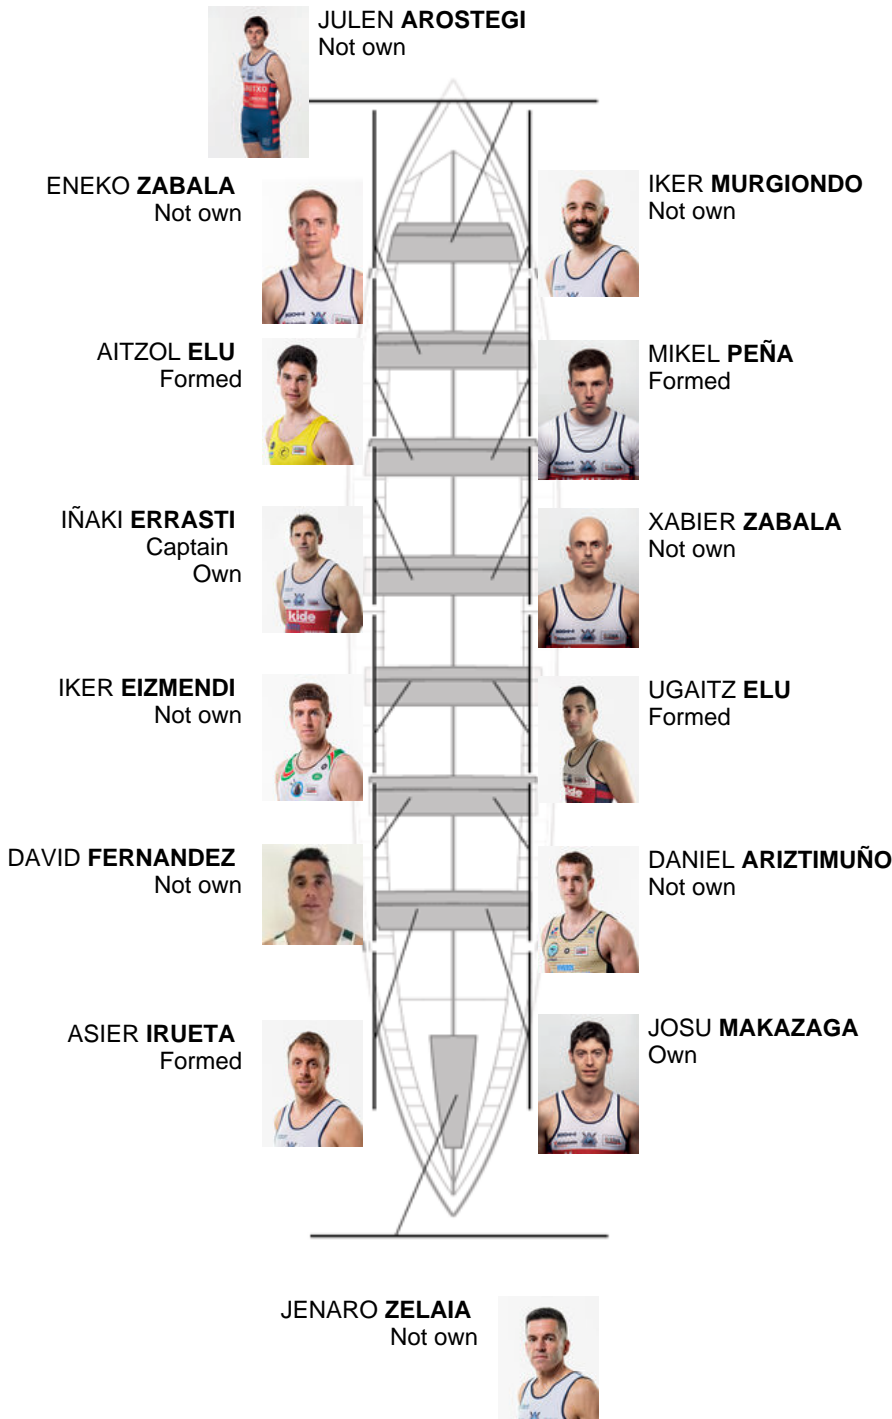

	Club	Time	Dif.	%	Points
8	ONDARROA KIDE	21:03,44	00:32.70	102.65%	5

Coach
IÑAKI
ERRASTI

Delegate
HASIER
ETXABURU

Firma y sello

Subtitutes

Blipper
ENEKO ZABALA
AITZOL ELU
IÑAKI ERRASTI
Formed

Formed:4
Own: 2
Not own: 8