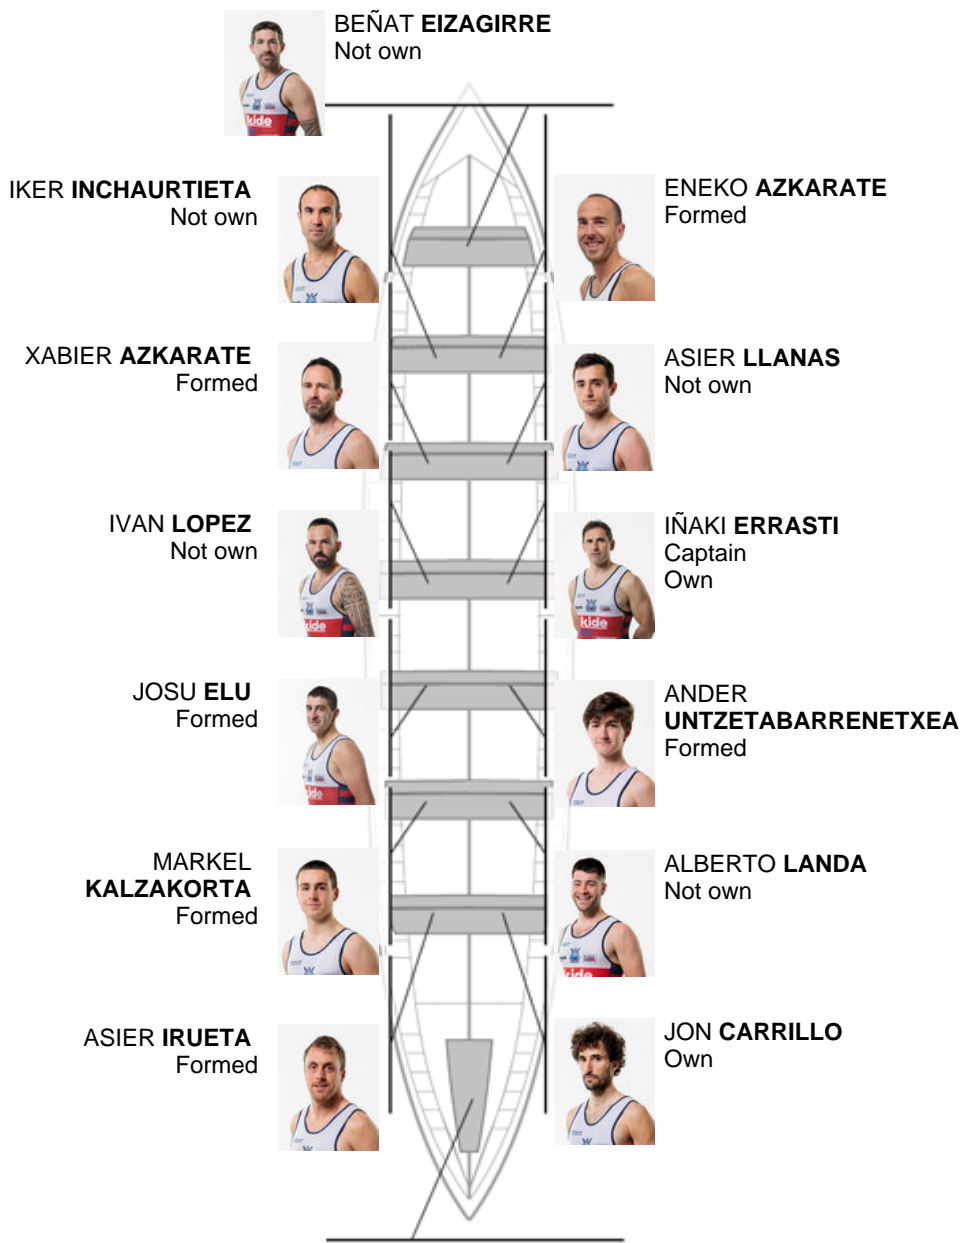

	Club	Time	Dif.	%	Points
9	ONDARROA KIDE	20:40,33	00:51.01	104.28%	4

Coach
**IÑAKI
ERRASTI**

Delegate
JON
**BURGAÑA
MANCISIDOR**

Firma y sello

Subtitutes

Rower
**ENEKO
AZKARATE**
~~IKER INCHAURTIETA~~
Not own