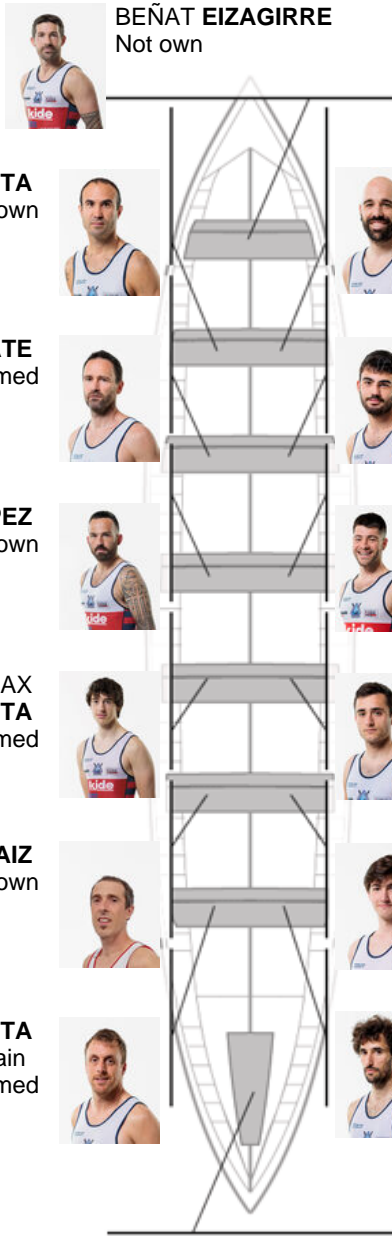

	Club	Time	Dif.	%	Points
9	ONDARROA KIDE	21:41,06	01:08.21	105.53%	4

Coach  
IÑAKI  
ERRASTI

Delegate  
JON  
BURGAÑA  
MANCISIDOR

Firma y sello

**Subtitutes**

Rower  
MARKEL  
ERRASKORTA  
  
Owned

**Formed:5**  
**Own: 2**  
**Not own: 7**