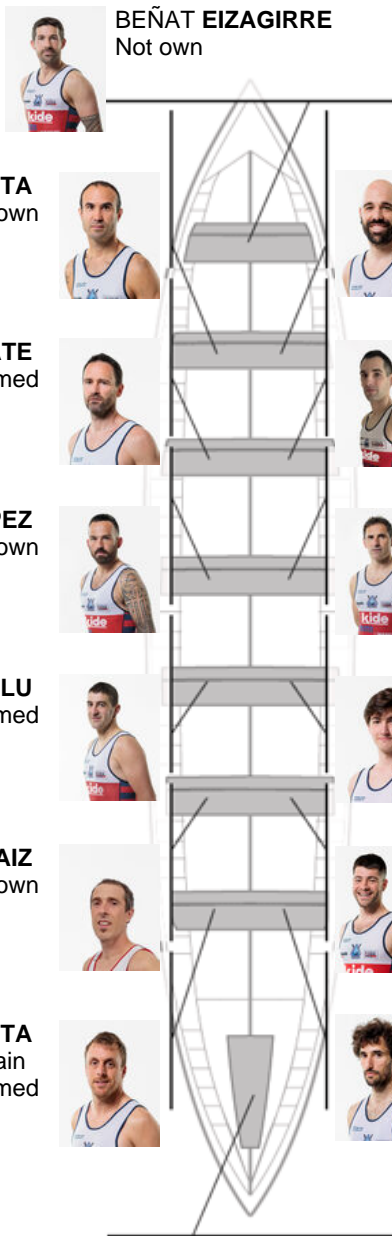

08-10-2024 / Hondarribiko XXXVII. Bandera / Mapfre Sari Nagusia - Scoring

	Club	Time	Dif.	%	Points
6	ONDARROA KIDE	20:42,68	00:32.06	102.64%	7

Coach
IÑAKI
ERRASTI

Delegate
HASIER
ETXABURU

Firma y sello

Subtitutes

Ripper
~~IKER INCHAURTIETA~~
~~ASIER IRUETA~~

Notmed

JENARO ZELAIA
Not own

Formed:5
Own: 3
Not own: 6