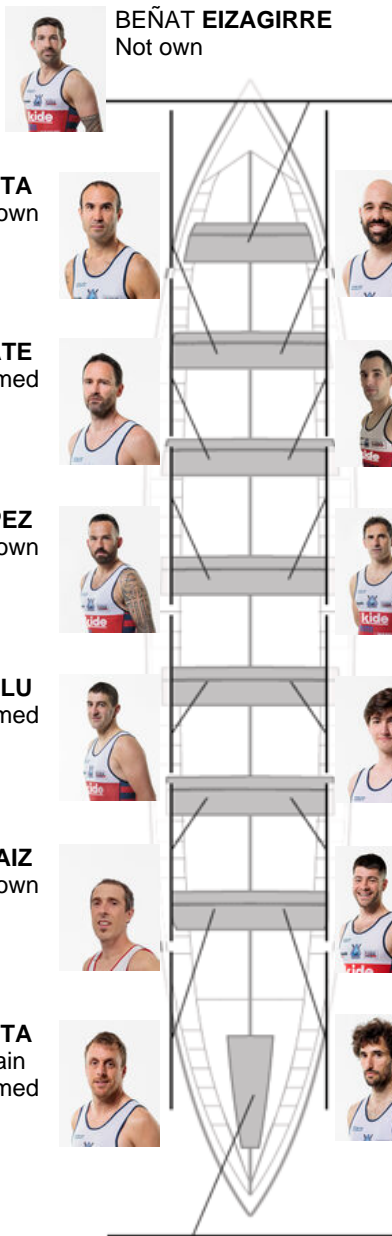

08-10-2024 / Hondarribiko XXXVII. Bandera / Mapfre Sari Nagusia - Scoring

	Club	Time	Dif.	%	Points
6	ONDARROA KIDE	20:42,68	00:32.06	102.64%	7

Coach  
IÑAKI  
ERRASTI

Delegate  
HASIER  
ETXABURU

Firma y sello

Subtitutes

Ripper  
~~IKER INCHAURTIETA~~  
~~ASIER IRUETA~~

Notmed

Formed:5  
Own: 3  
Not own: 6