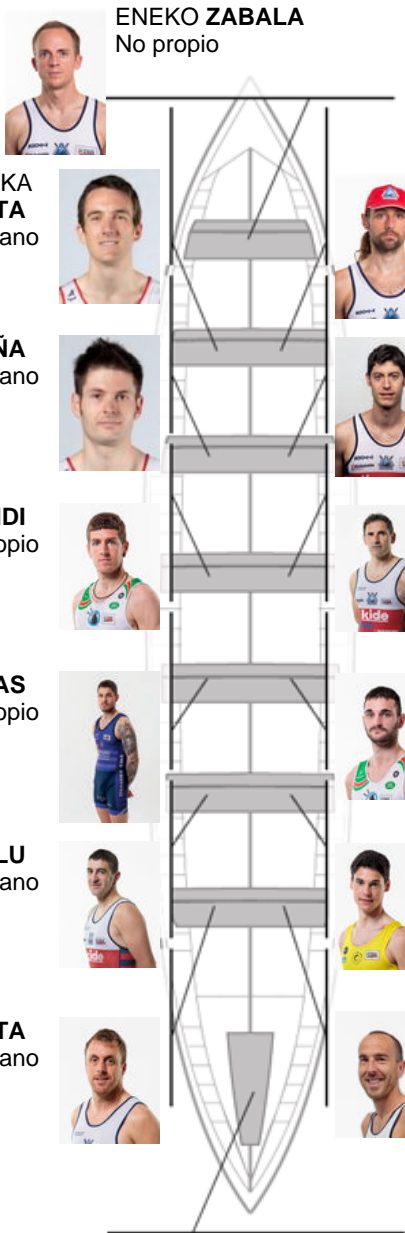

	Club	Tiempo	A favor	%	Puntos
9	ONDARROA KIDE	19:42,88	00:36.14	103.15%	4

Entrenador
**IÑAKI
ERRASTI**

Delegado
**HASIER
ETXABURU**

Firma y sello

Suplentes

Retirado
~~ERIK ARANBURU~~
~~ASIER PEÑA~~
Canterano

JENARO ZELAIA
No propio

Canteranos:7

Propios:

No propios: 7