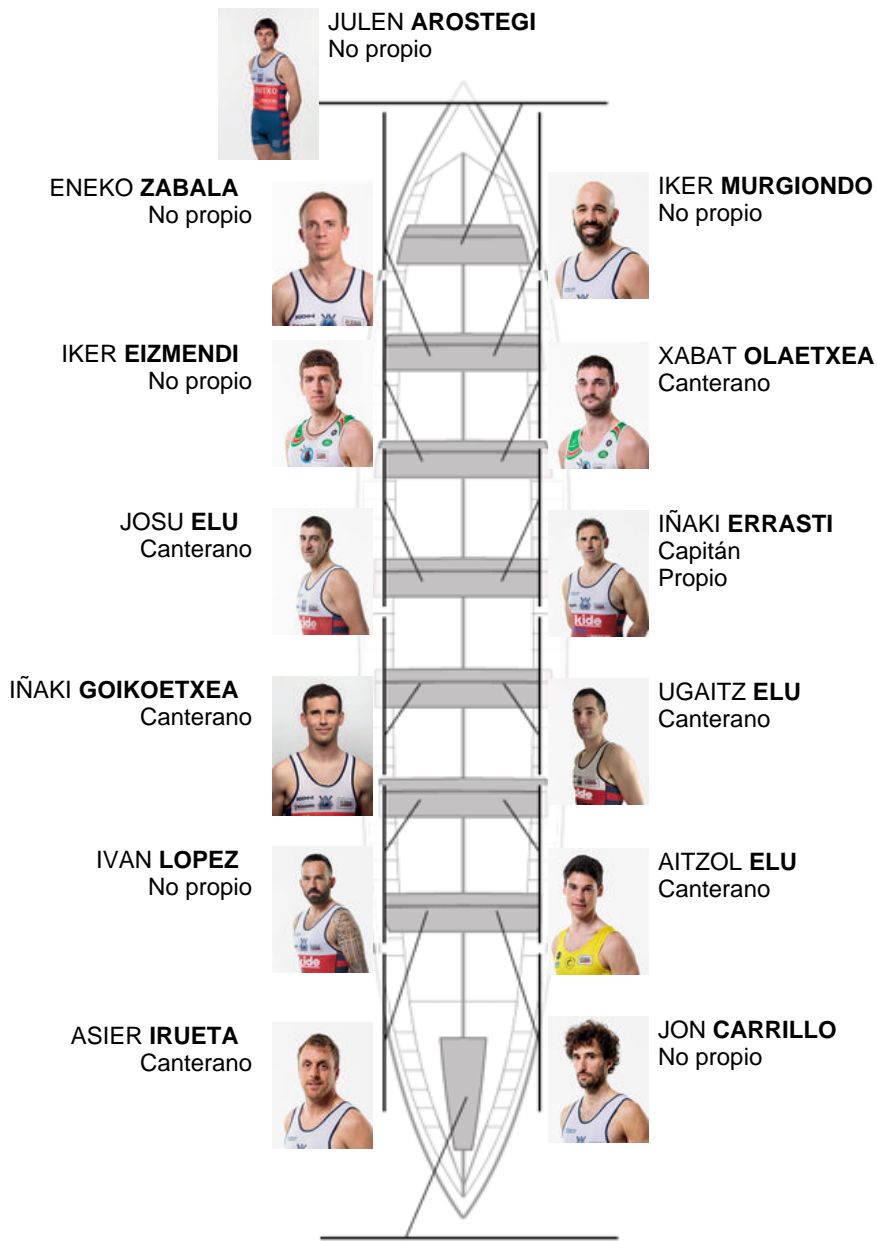

	Club	Tiempo	A favor	%	Puntos
7	ONDARROA KIDE	20:01,40	00:28.68	102.44%	6

Entrenador
**IÑAKI
ERRASTI**

Delegado
**HASIER
ETXABURU**

Firma y sello

Suplentes

Retirado
~~Eneko Zabala~~
~~Eneko Zabala~~
No propio