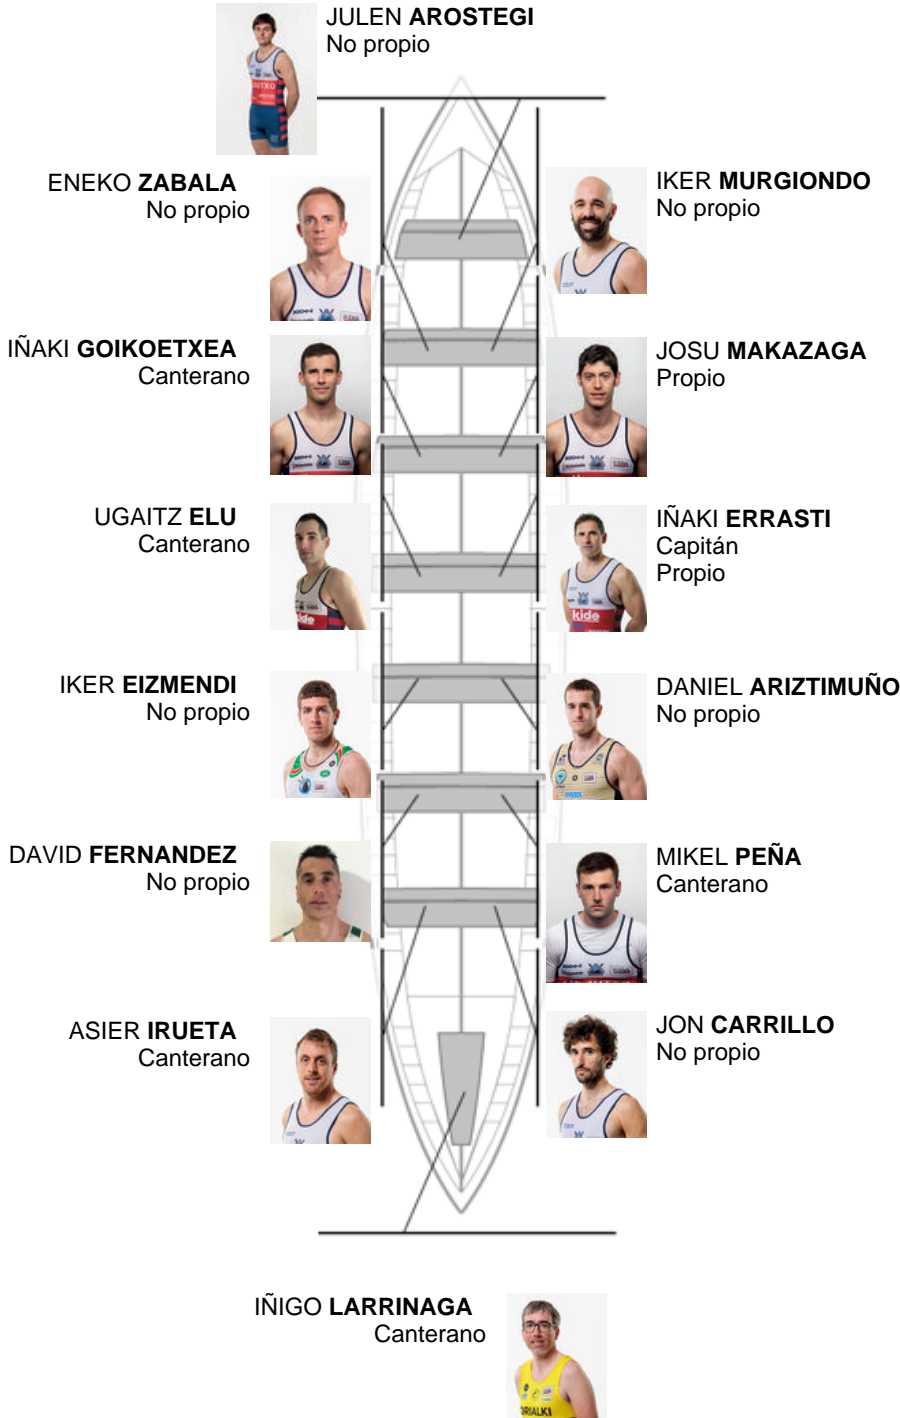

	Club	Tiempo	A favor	%	Puntos
12	ONDARROA KIDE	21:37,37	01:01.80	105.00%	1

Entrenador
**IÑAKI
ERRASTI**

Delegado
**HASIER
ETXABURU**

Firma y sello

Suplentes

Remero
**ENEKO
ZABALA**
Canterano

Canteranos:5

Propios: 2