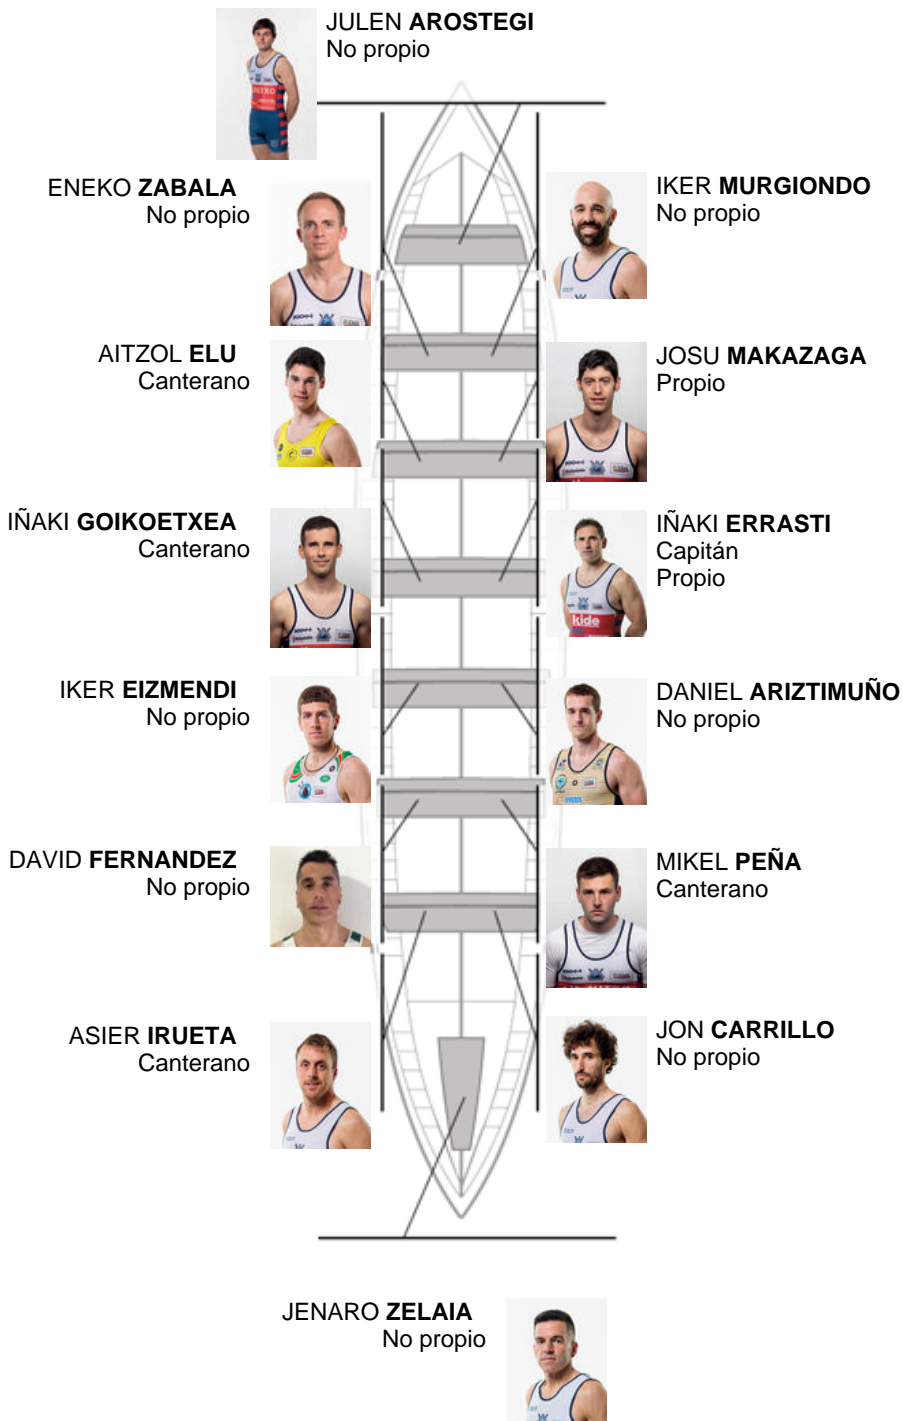

	Club	Tiempo	A favor	%	Puntos
8	ONDARROA KIDE	20:30,28	00:28.67	102.38%	5

Entrenador
**IÑAKI
ERRASTI**

Delegado
**JOSU
ELU SOLABARRIETA**

Firma y sello

Suplentes

Retirado
**IÑAKI
ERRASTI**
Canterano

Canteranos:4