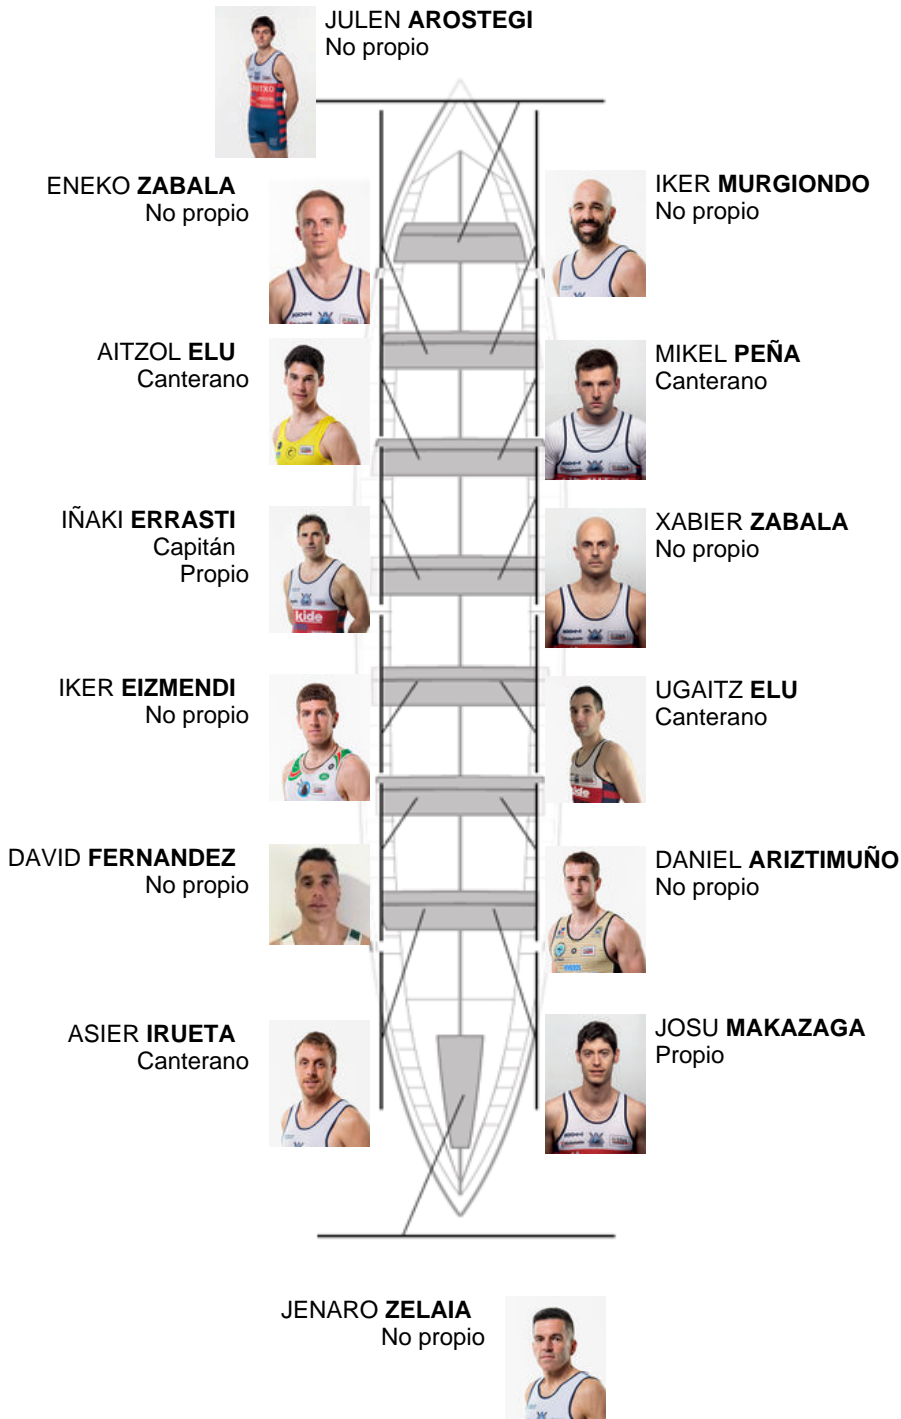

	Club	Tiempo	A favor	%	Puntos
8	ONDARROA KIDE	21:03,44	00:32.70	102.65%	5

Entrenador
**IÑAKI
ERRASTI**

Delegado
**HASIER
ETXABURU**

Firma y sello

Suplentes

Retirado
**IÑAKI
ERRASTI**
Canterano

Canteranos:4

Propios: 2