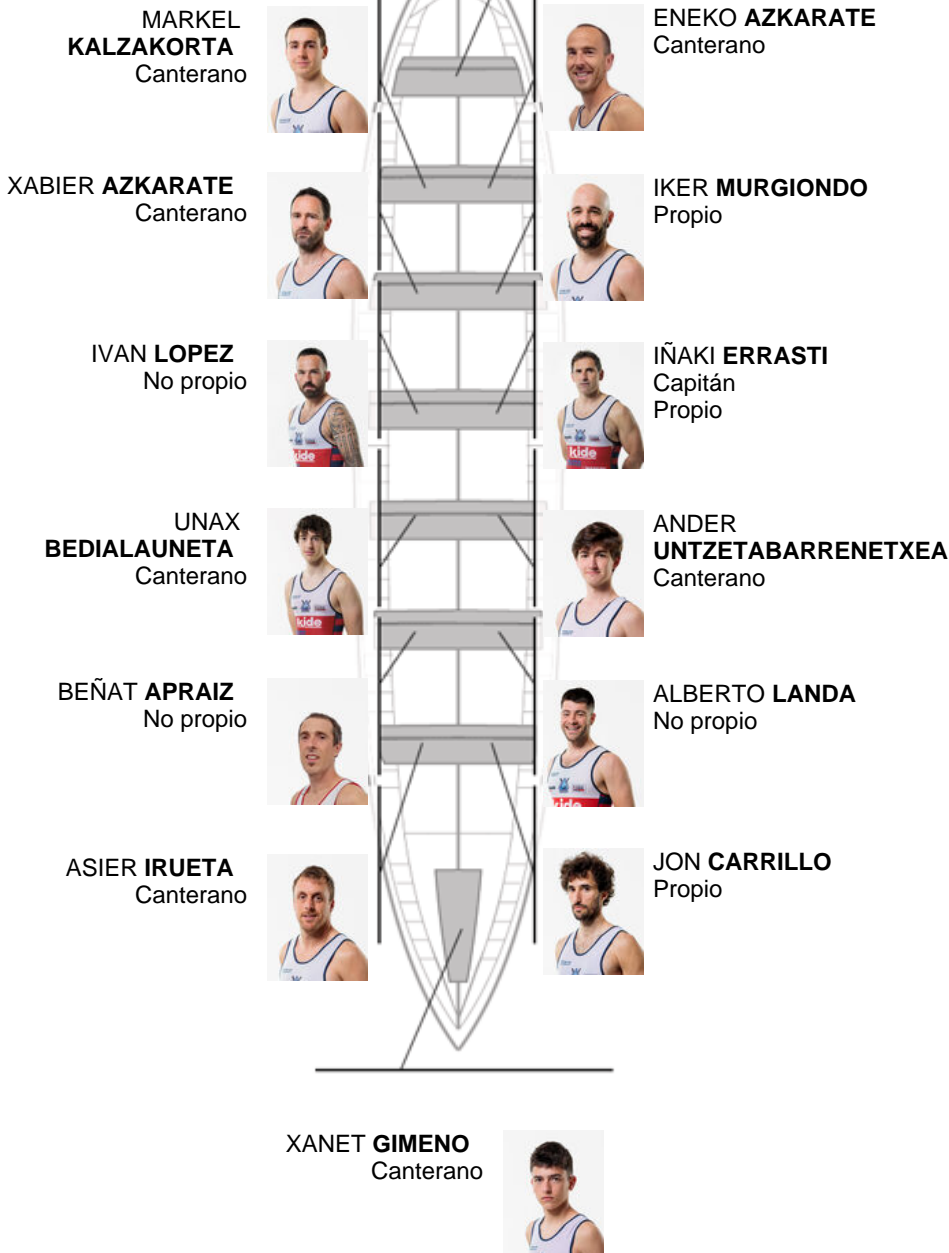

	Club	Tiempo	A favor	%	Puntos
6	ONDARROA KIDE	20:38,32	00:30.80	102.55%	7

Entrenador
**IÑAKI
ERRASTI**

Delegado
**HASIER
ETXABURU**

Firma y sello

BEÑAT EIZAGIRRE
No propio

Suplentes

Retirado
**ALBERTO
LANDA**
No propio