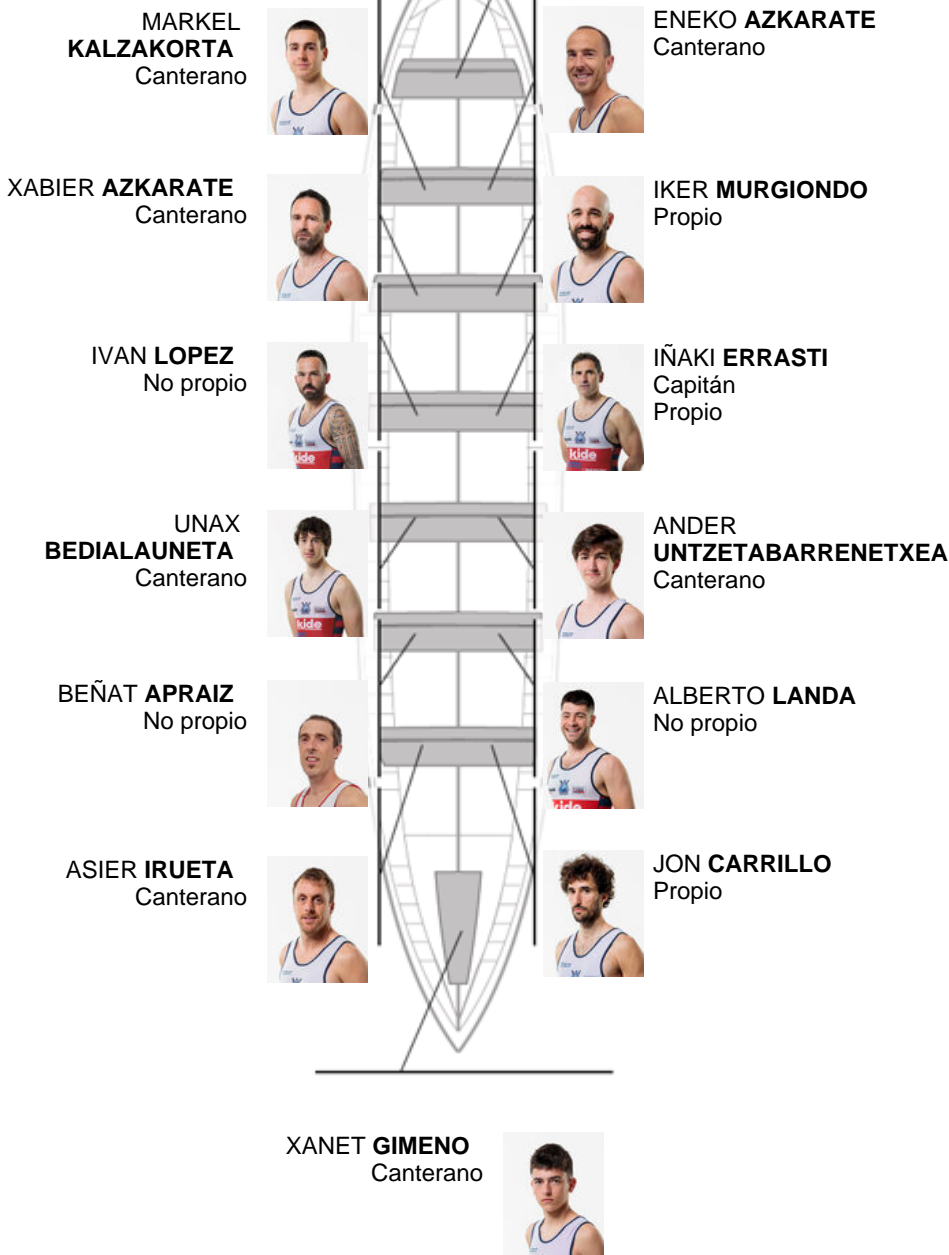

	Club	Tiempo	A favor	%	Puntos
6	ONDARROA KIDE	20:38,32	00:30.80	102.55%	7

Entrenador
**IÑAKI
ERRASTI**

Delegado
**HASIER
ETXABURU**

Firma y sello

BEÑAT EIZAGIRRE
No propio

Suplentes

Retirado
~~ASIER IRUETA~~
~~BEÑAT APRAIZ~~
No propio