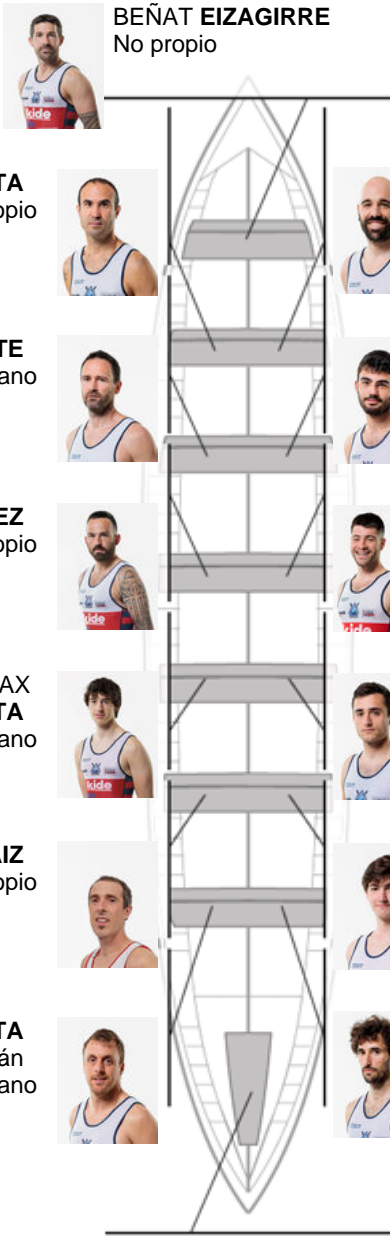

| | Club | Tiempo | A favor | % | Puntos |
|---|---------------|----------|----------|---------|--------|
| 9 | ONDARROA KIDE | 21:41,06 | 01:08.21 | 105.53% | 4 |

Entrenador
**IÑAKI
ERRASTI**

Delegado
**JON
BURGAÑA
MANCISIDOR**

Firma y sello

BEÑAT EIZAGIRRE
No propio

IKER INCHAURTIETA
No propio

IKER MURGIONDO
Propio

XABIER AZKARATE
Canterano

UNAX ZABALETA
Canterano

IVAN LOPEZ
No propio

ALBERTO LANDA
No propio