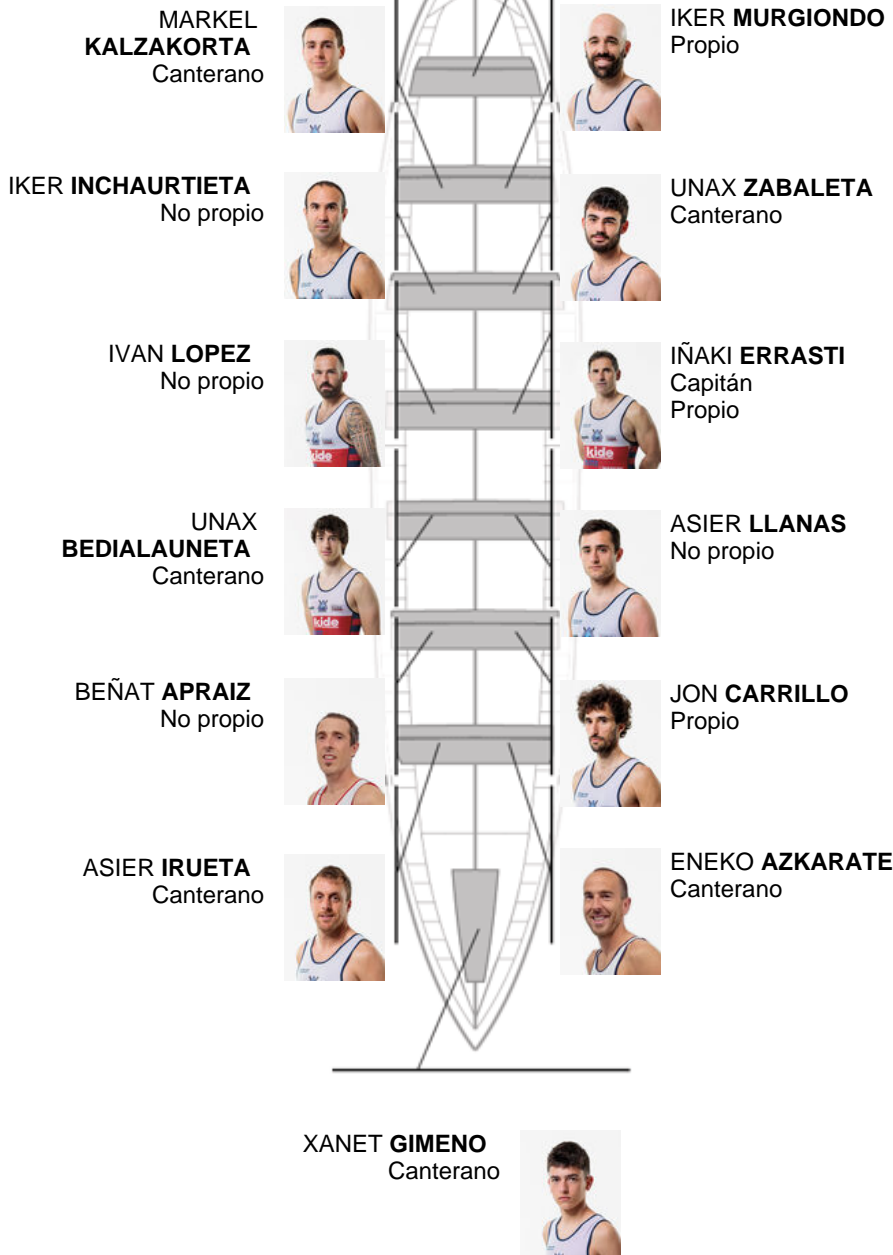

	Club	Tiempo	A favor	%	Puntos
11	ONDARROA KIDE	20:52,82	00:50.08	104.16%	2

Entrenador  
**IÑAKI  
ERRASTI**

Delegado  
**HASIER  
ETXABURU**

Firma y sello

**BEÑAT EIZAGIRRE**  
No propio

**Suplentes**

Retirado  
~~RESERVA~~  
~~ELIZABETE ARRENETXEA~~  
Canterano