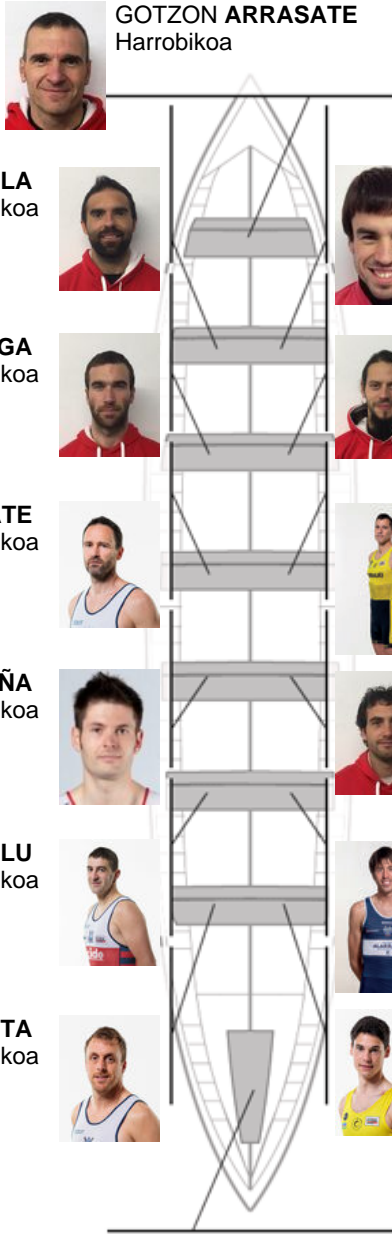

	Kluba	Denbora	Alde	%	Puntuak
2	ONDARROA KIDE	20:10,17		100.00%	8

Entrenatzailea
JON IRIONDO

Ordezkarria
GORKA ELORDI

Firma y sello

Ordezkarriak

Arraunlaria
~~ERNESTO~~
~~ERREZOLA~~
ERNESTO ERREZOLA
Ez berezkoa

Harrobikoak:12

Berezkoak:

Ez berezkoak: 2