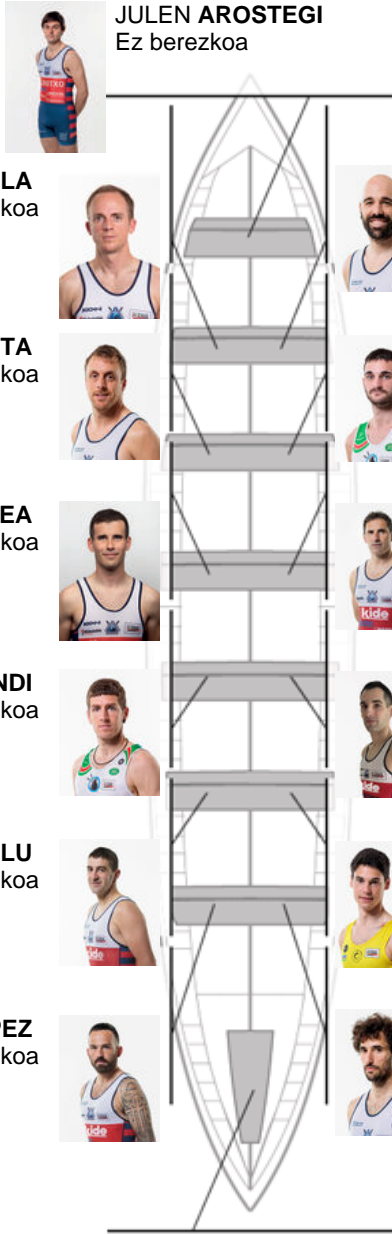

	Kluba	Denbora	Alde	%	Puntuak
1	ONDARROA KIDE	20:32,20		100.00%	12

Entrenatzailea
**IÑAKI
ERRASTI**

Ordezkaria
**HASIER
ETXABURU**

Firma y sello

JULEN AROSTEGI
Ez berezkoa

ENEKO ZABALA
Ez berezkoa

IKER MURGIONDO
Ez berezkoa

ASIER IRUETA
Harrobikoa

XABAT OLAETXEA
Harrobikoa

IÑAKI GOIKOETXEA
Harrobikoa

IÑAKI ERRASTI
Kapitaina
Berezkoa

IKER EIZMENDI
Ez berezkoa

UGAITZ ELU
Harrobikoa

JOSU ELU
Harrobikoa

AITZOL ELU
Harrobikoa