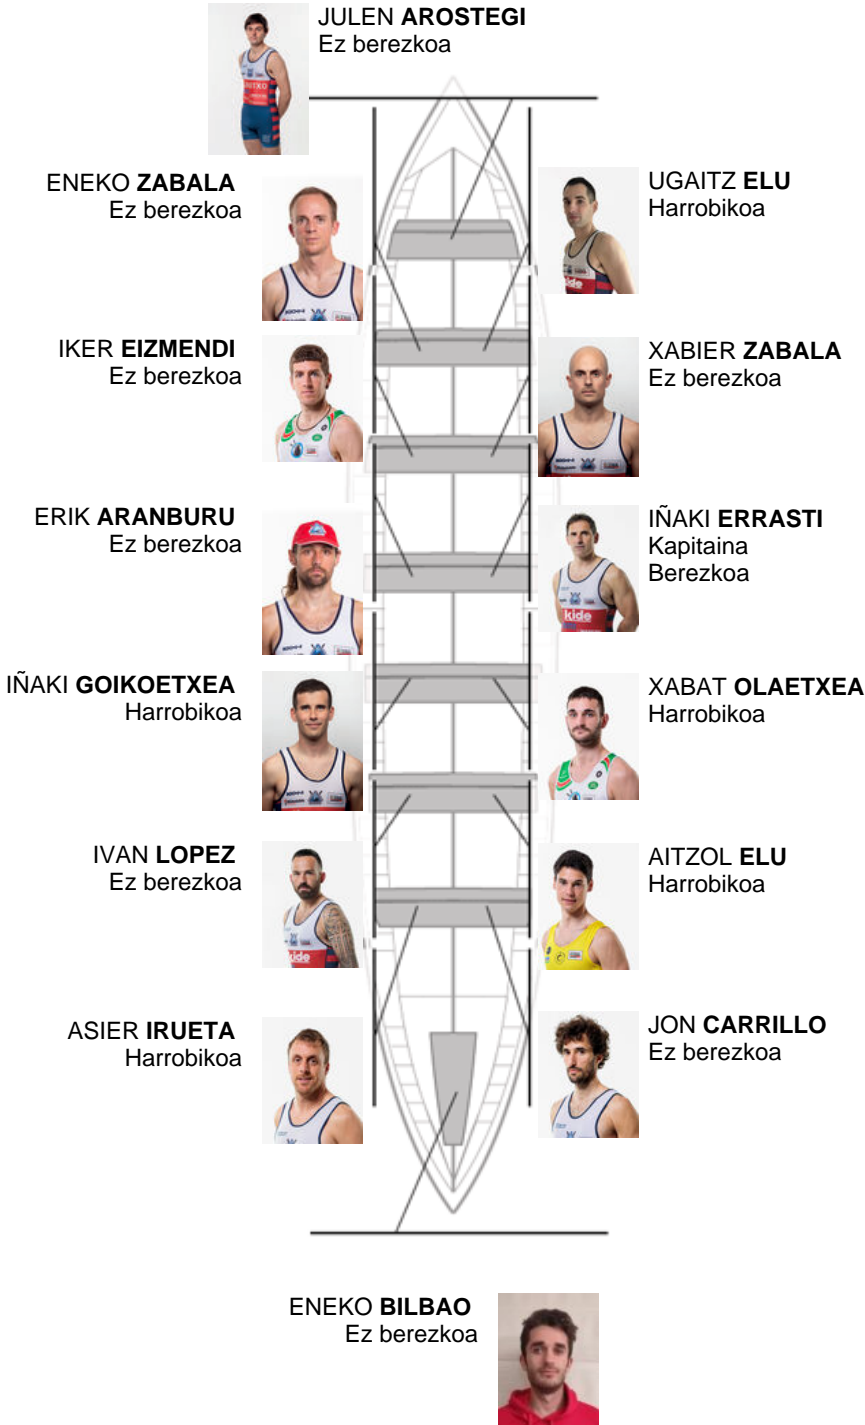

	Kluba	Denbora	Alde	%	Puntuak
11	ONDARROA KIDE	19:54,52	00:32.78	102,82%	2

Entrenatzailea
**IÑAKI
ERRASTI**

Ordezkaria
**HASIER
ETXABURU**

Firma y sello

Ordezkariak

Arrociaria
**IÑAKI
ERRASTI**
Ez berezkoa