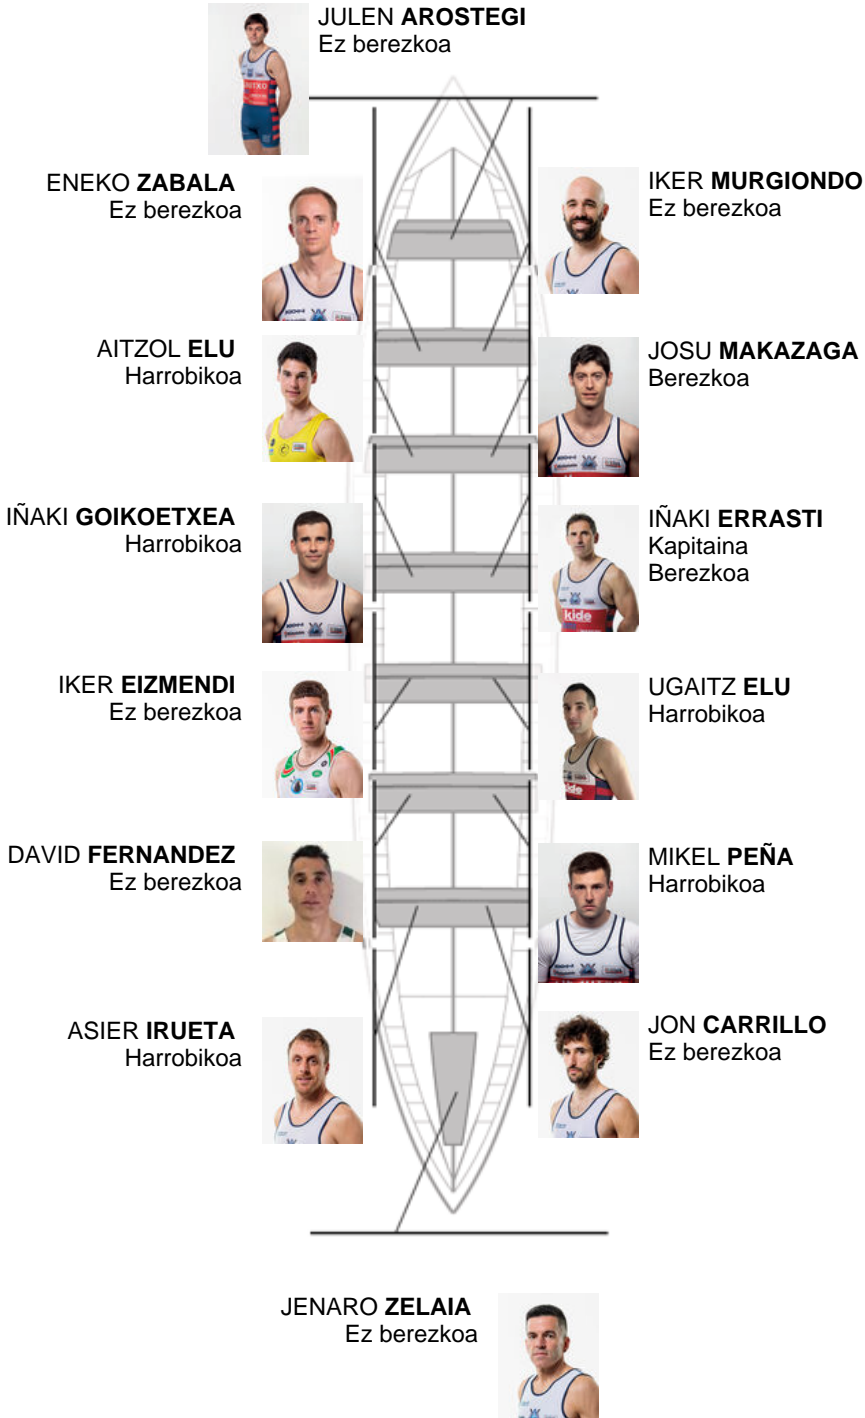

	Kluba	Denbora	Alde	%	Puntuak
9	ONDARROA KIDE	20:31,48	00:40.18	103.37%	4

Entrenatzailea  
**IÑAKI  
ERRASTI**

Ordezkaria  
**JOSU  
ELU SOLABARRIETA**

Firma y sello

**Ordezkariak**

Arroilaria  
**IÑAKI  
ERRASTI**  
Ez berezkoa

**Harrobikoak:5**  
**Berezkoak: 2**  
**Ez berezkoak: 7**