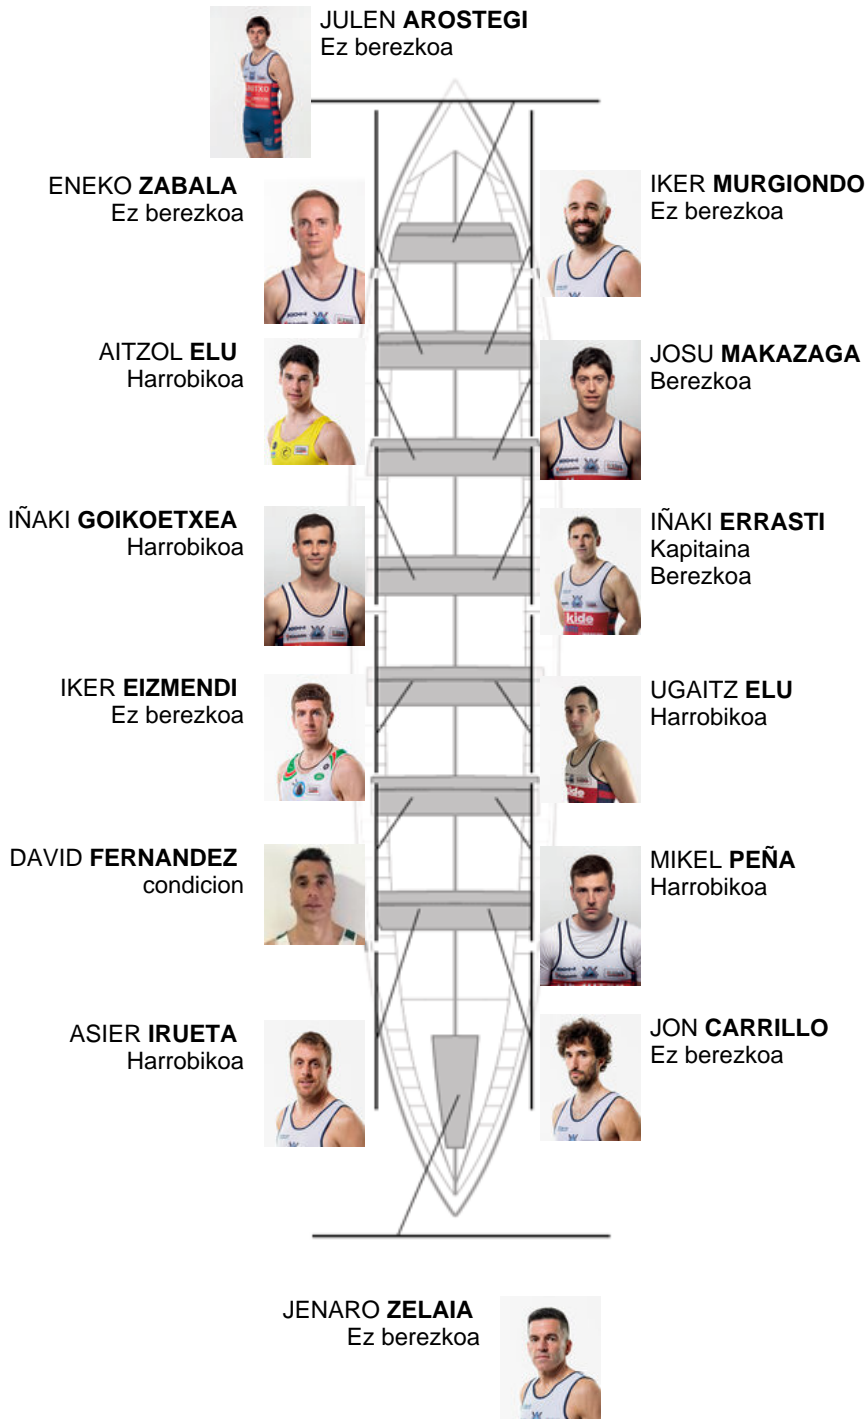

	Kluba	Denbora	Alde	%	Puntuak
9	ONDARROA KIDE	20:31,48	00:40.18	103.37%	4

Entrenatzailea
IÑAKI
ERRASTI

Ordezkaria
JOSU
ELU SOLABARRIETA

Firma y sello

Ordezkaririk

Arroilaria
IÑAKI
ERRASTI
Berezkoa
Ez berezkoa

Harrobikoak: 5
Berezkoak: 3
Ez berezkoak: 6