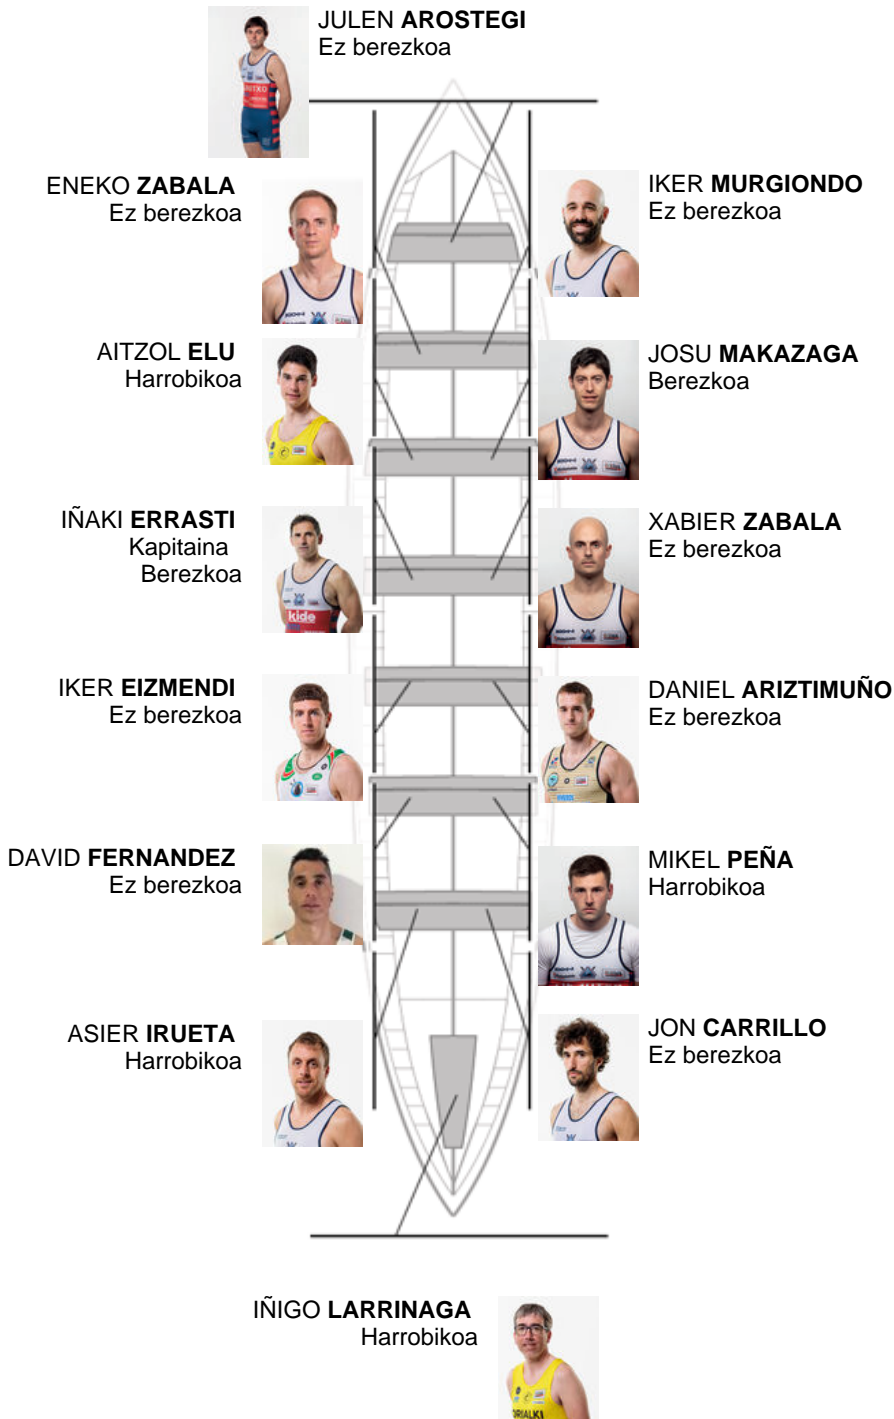

| | Kluba | Denbora | Alde | % | Puntuak |
|---|---------------|----------|----------|---------|---------|
| 8 | ONDARROA KIDE | 21:17,64 | 00:44.64 | 103.62% | 5 |

Entrenatzailea
IÑAKI
ERRASTI

Ordezkaria
JOSU
ELU SOLABARRIETA

Firma y sello

Ordezkaririk

Arrotziaria
~~ERNESTO~~
~~ERREKABE~~
Harrobikoa

Harrobikoak: 4
Berezkoak: 2
Ez berezkoak: 8