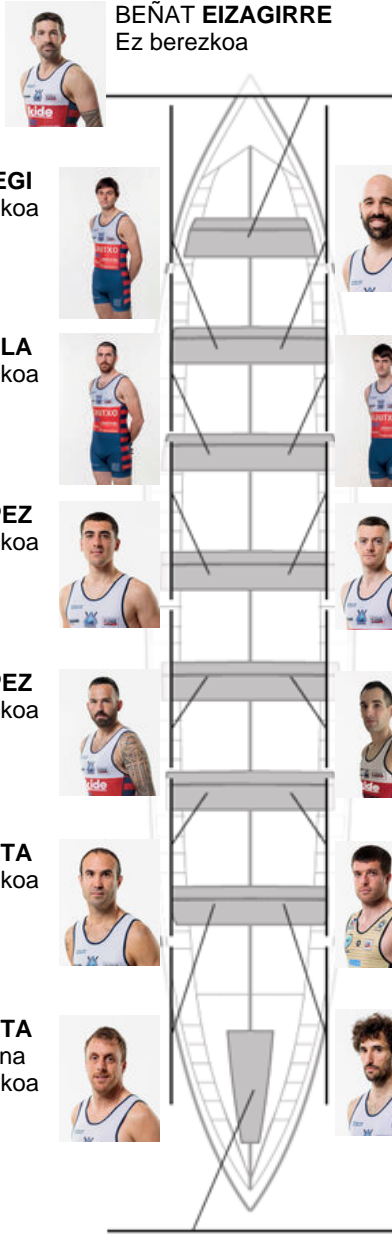

	Kluba	Denbora	Alde	%	Puntuak
11	ONDARROA KIDE	20:33,84	00:47.82	104.03%	2

Entrenatzailea  
**IÑAKI  
ERRASTI**

Ordezkaria  
**HASIER  
ETXABURU**

Firma y sello

**Ordezkariak**

Artzainaria  
**IÑIGO LARRINAGA**  
Harrobikoa

**IÑIGO LARRINAGA**  
Harrobikoa

**Harrobikoak: 6**

**Berezkoak:**

**Ez berezkoak: 8**