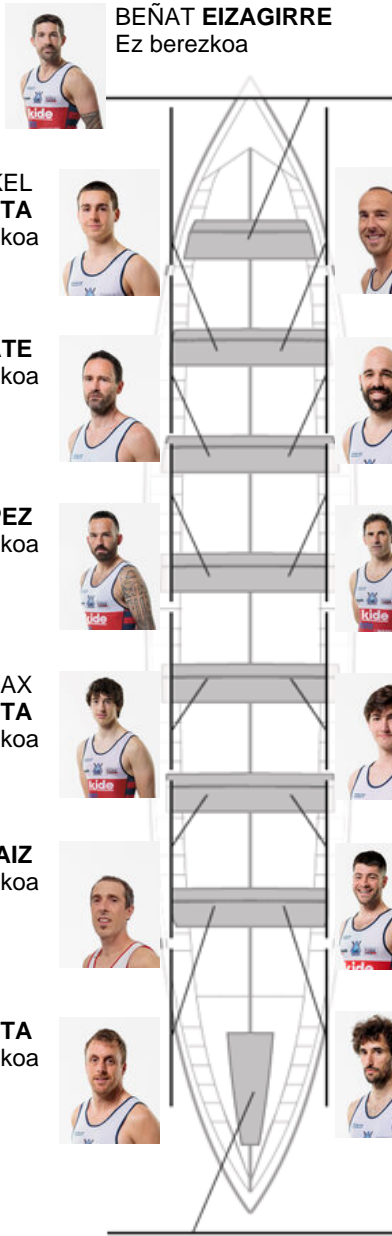

	Kluba	Denbora	Alde	%	Puntuak
6	ONDARROA KIDE	20:38,32	00:30.80	102.55%	7

Entrenatzailea  
IÑAKI  
ERRASTI

Ordezkaria  
HASIER  
ETXABURU

Firma y sello

**Ordezkariak**

Ordezkaria  
ASIER  
IRUEÑA  
Ez berezkoa

XANET GIMENO  
Harrobikoa

Harrobikoak: 7  
Berezkoak: 3  
Ez berezkoak: 4