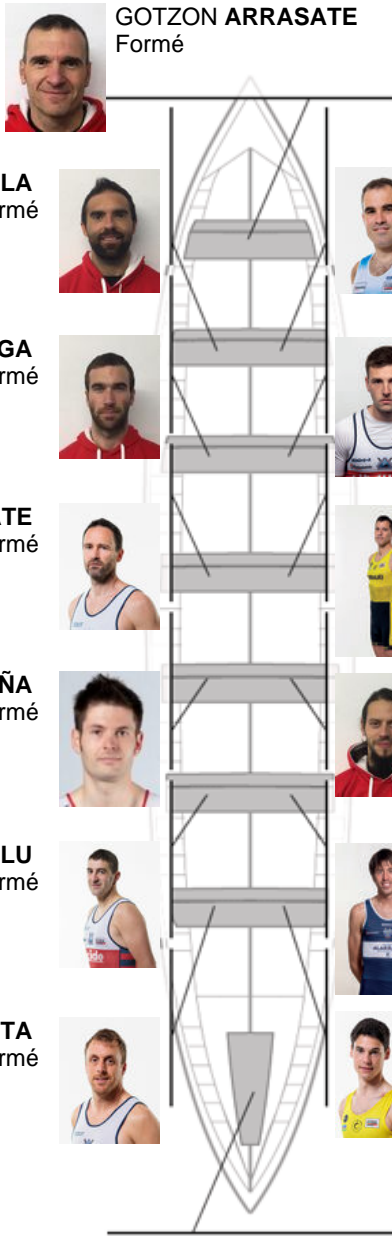

	Club	Temp	Dif	%	Points
6	ONDARROA KIDE	20:39,22	00:54.90	104.63%	7

Coach
JON
IRIONDO

Délegué
JOKIN
ARRASATE

Firma y sello

Supleánts

Rembour
~~ARRASATE~~
~~ARRASATE~~

Non propre

Formé:13

Prope:

Non propre: 1