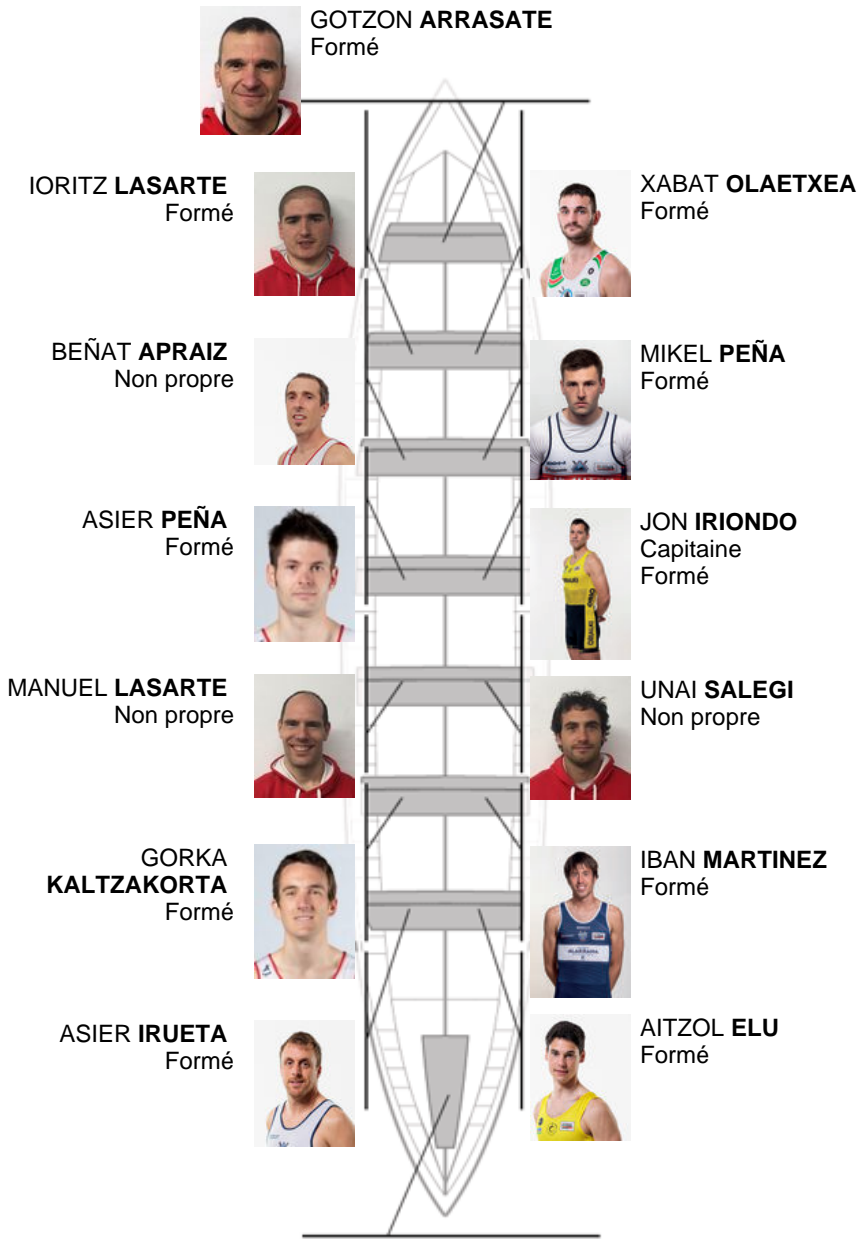

	Club	Temp	Dif	%	Points
6	ONDARROA KIDE	19:51,46	00:41.36	103.59%	7

Coach  
JON  
IRIONDO

Délegué  
JOKIN  
ARRASATE

Firma y sello

### Supleánts

Rembour  
IÑIGO LARRINAGA

Formé prope

IÑIGO LARRINAGA  
Formé