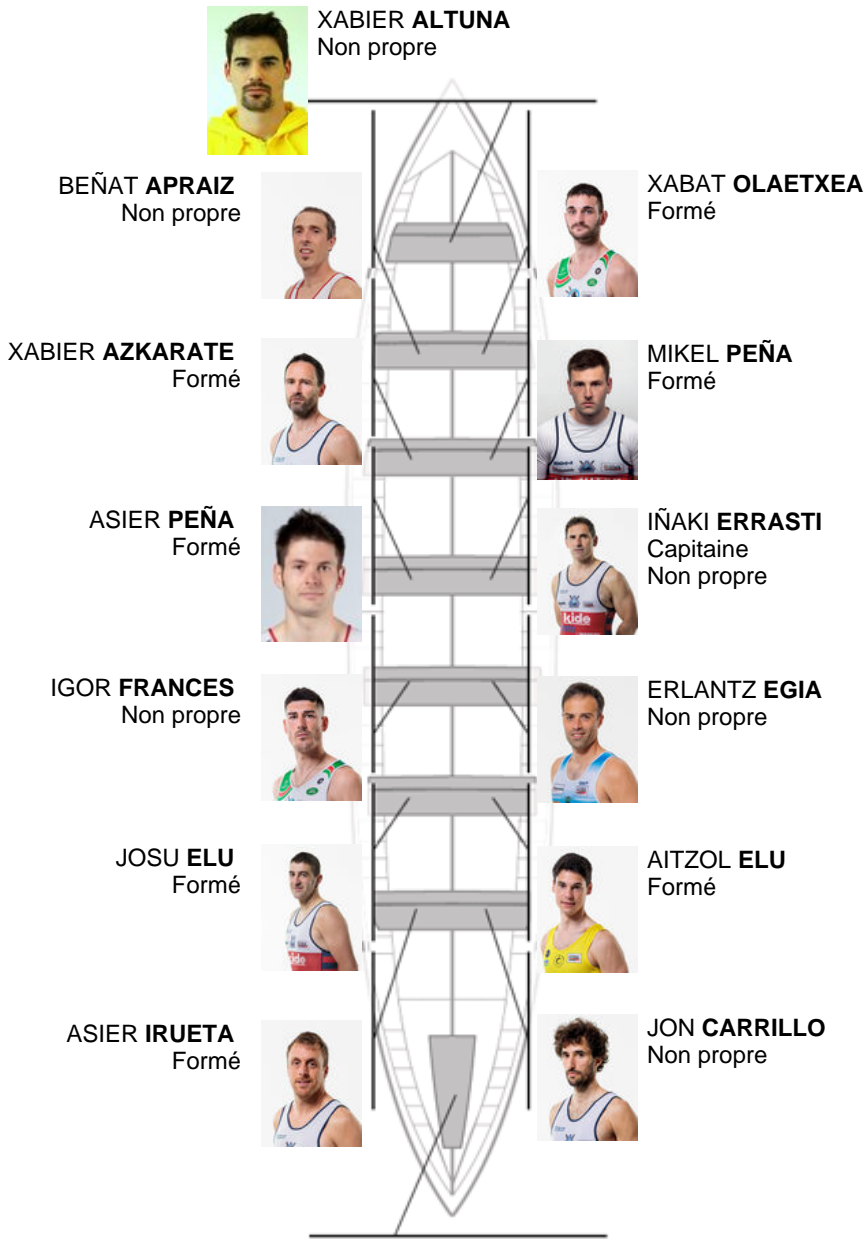

	Club	Temp	Dif	%	Points
8	ONDARROA KIDE	19:55,98	00:21.44	101.82%	5

Coach
IÑAKI
ERRASTI

Délégué
GORKA
ELORDI

Firma y sello

Supléants

Remeur
~~EZEQUIEL~~
~~EZEQUIEL~~
Non propre

IÑIGO LARRINAGA
Formé

Formé:8
Prope:
Non propre: 6