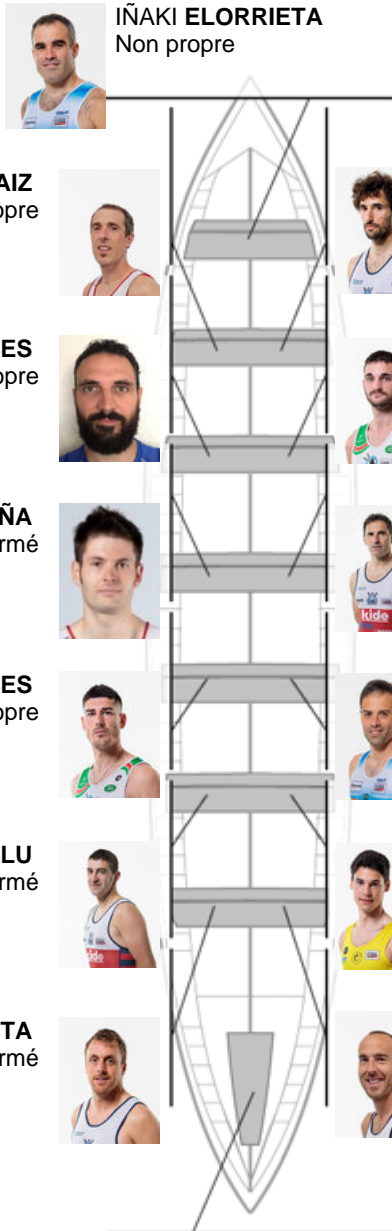

	Club	Temp	Dif	%	Points
10	ONDARROA KIDE	20:04,94	00:37.14	103.18%	3

Coach  
IÑAKI  
ERRASTI

Délégué  
GORKA  
ELORDI

Firma y sello

### Supleánts

Remeur  
~~KABELEN~~  
~~ARRANZUEL~~  
Non propre

IÑIGO LARRINAGA  
Formé

Formé: 7  
Prope:  
Non propre: 7