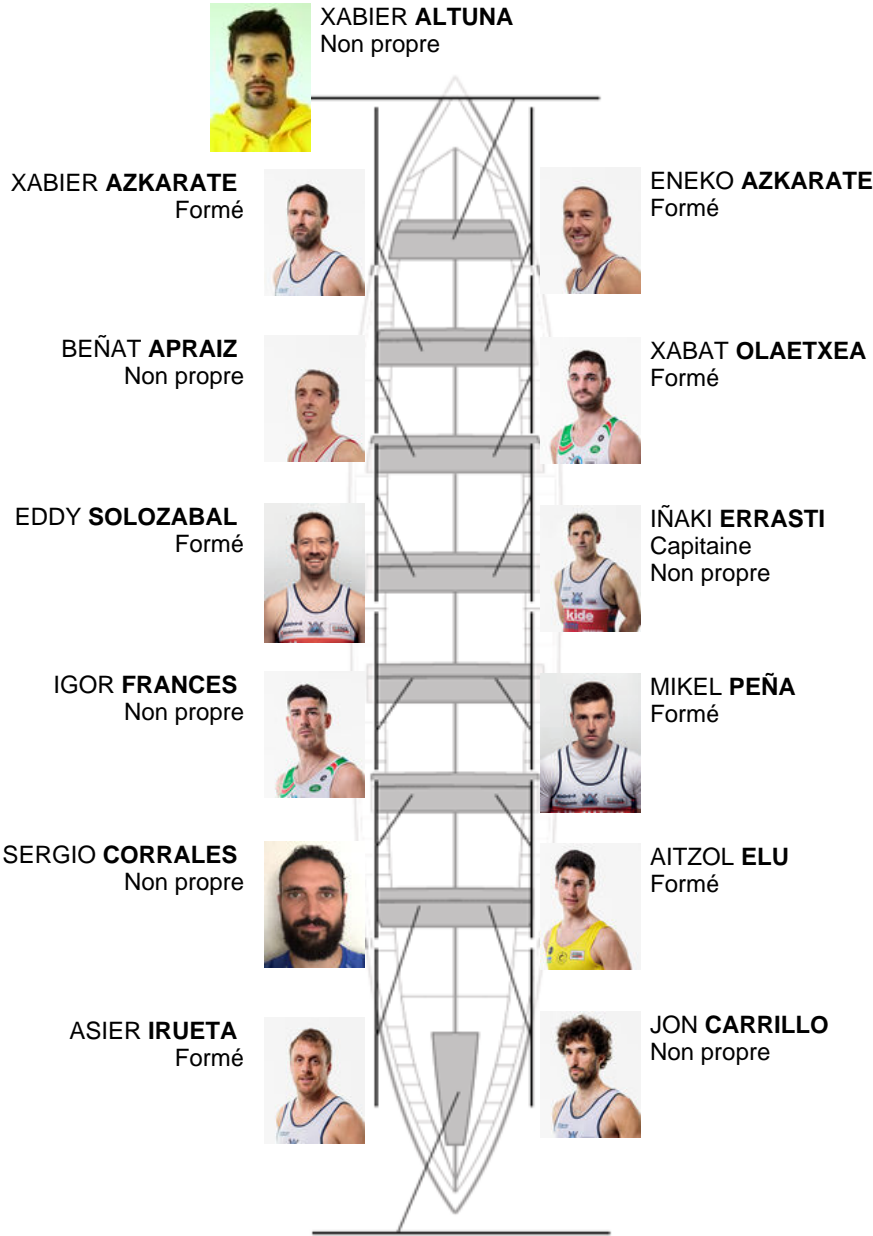

	Club	Temp	Dif	%	Points
5	ONDARROA KIDE	20:16,86	00:19.90	101.66%	8

Coach  
IÑAKI  
ERRASTI

Délegué  
JOKIN  
ARRASATE

Firma y sello

### Supleánts

Remeur  
~~EHEBURU~~  
~~BERROA~~  
MIGUEL  
Non propre

Formé:8  
Prope:  
Non propre: 6