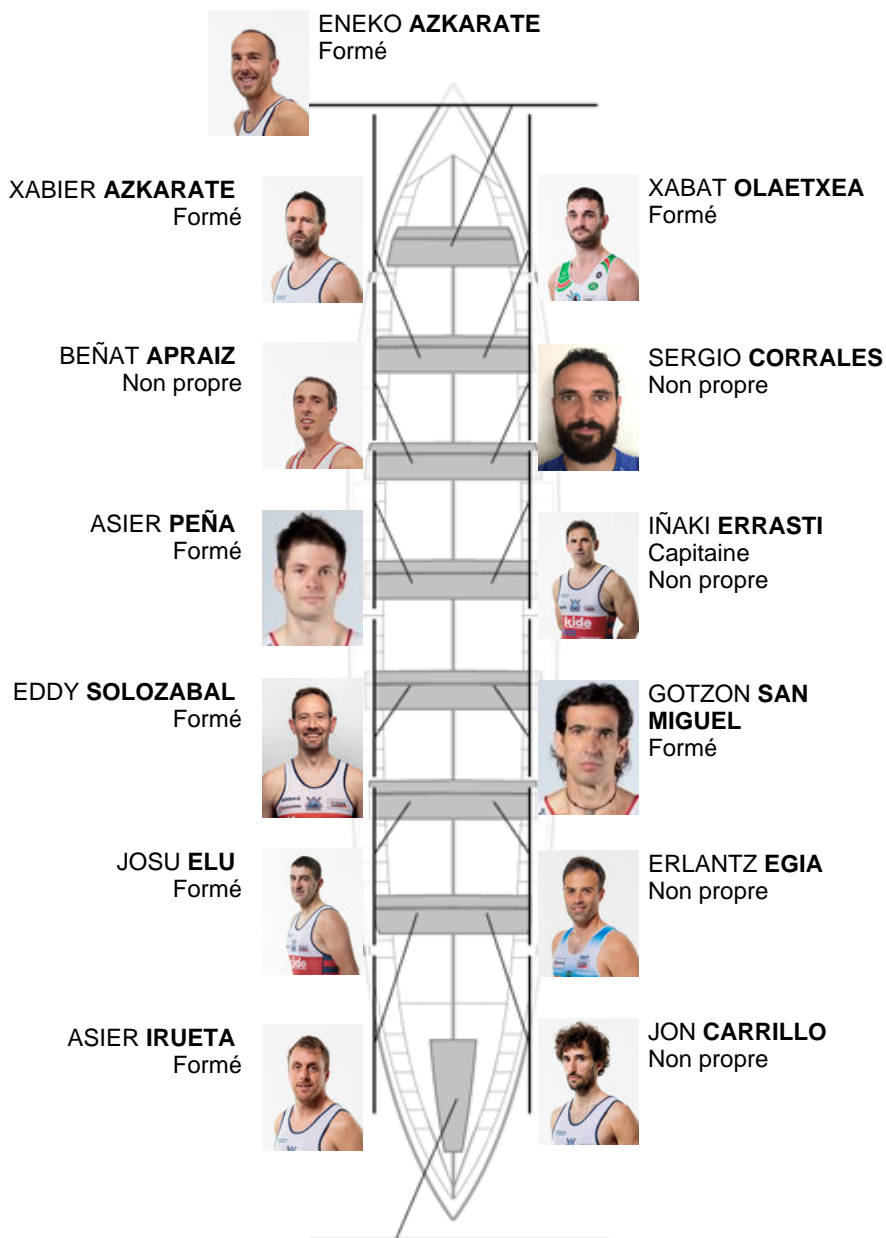

	Club	Temp	Dif	%	Points
9	ONDARROA KIDE	20:01,32	00:42.74	103.68%	4

Coach
IÑAKI
ERRASTI

Déleégue
JOKIN
ARRASATE

Firma y sello

Supleánts

Remeur
~~KEREBER~~
~~ERRAQUES~~

Non propre

IÑIGO LARRINAGA
Formé