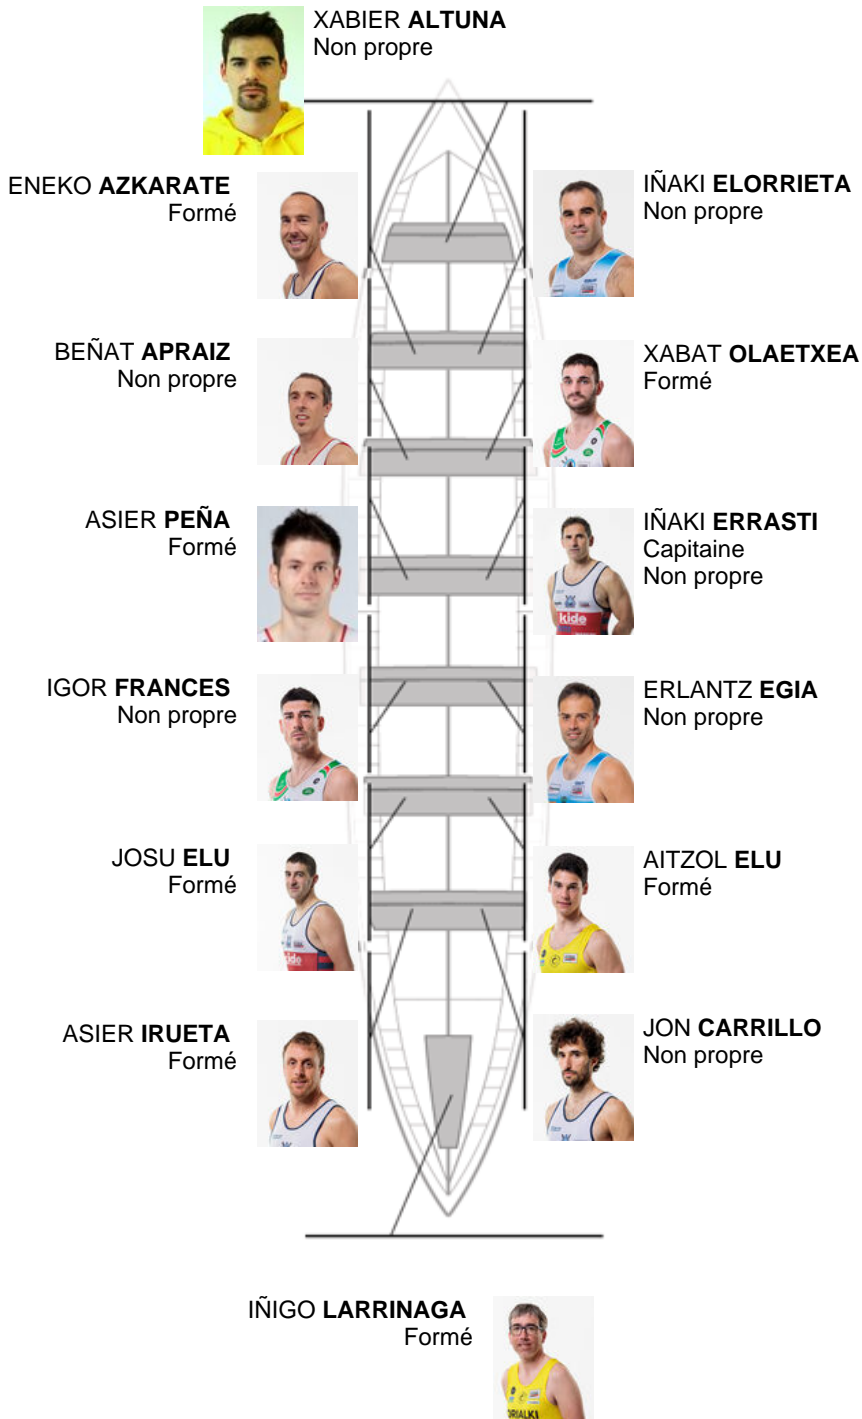

	Club	Temp	Dif	%	Points
8	ONDARROA KIDE	21:12,22	00:31.06	102.50%	5

Coach  
IÑAKI  
ERRASTI

Délégué  
GORKA  
ELORDI

Firma y sello

### Supleánts

Remeur  
~~ELON~~  
BENJAMEN

Formé

Formé:7

Prope:

Non prope: 7