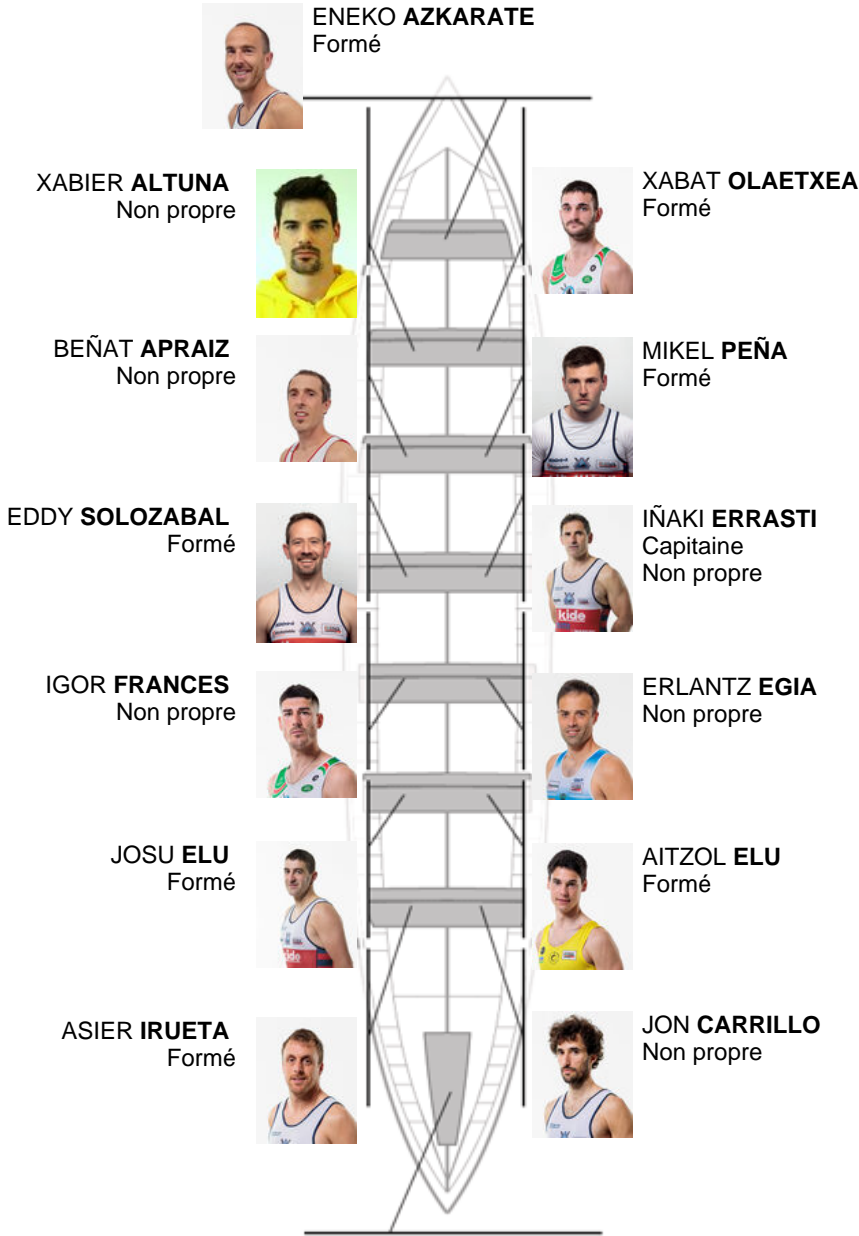

	Club	Temp	Dif	%	Points
7	ONDARROA KIDE	20:32,60	00:52.51	104.44%	6

Coach  
IÑAKI  
ERRASTI

Délegué  
GORKA  
ELORDI

Firma y sello

### Supleánts

Remeur  
~~SAKON~~  
~~BEÑARTE~~  
Formé propre

Formé:8  
Prope:  
Non prope: 6