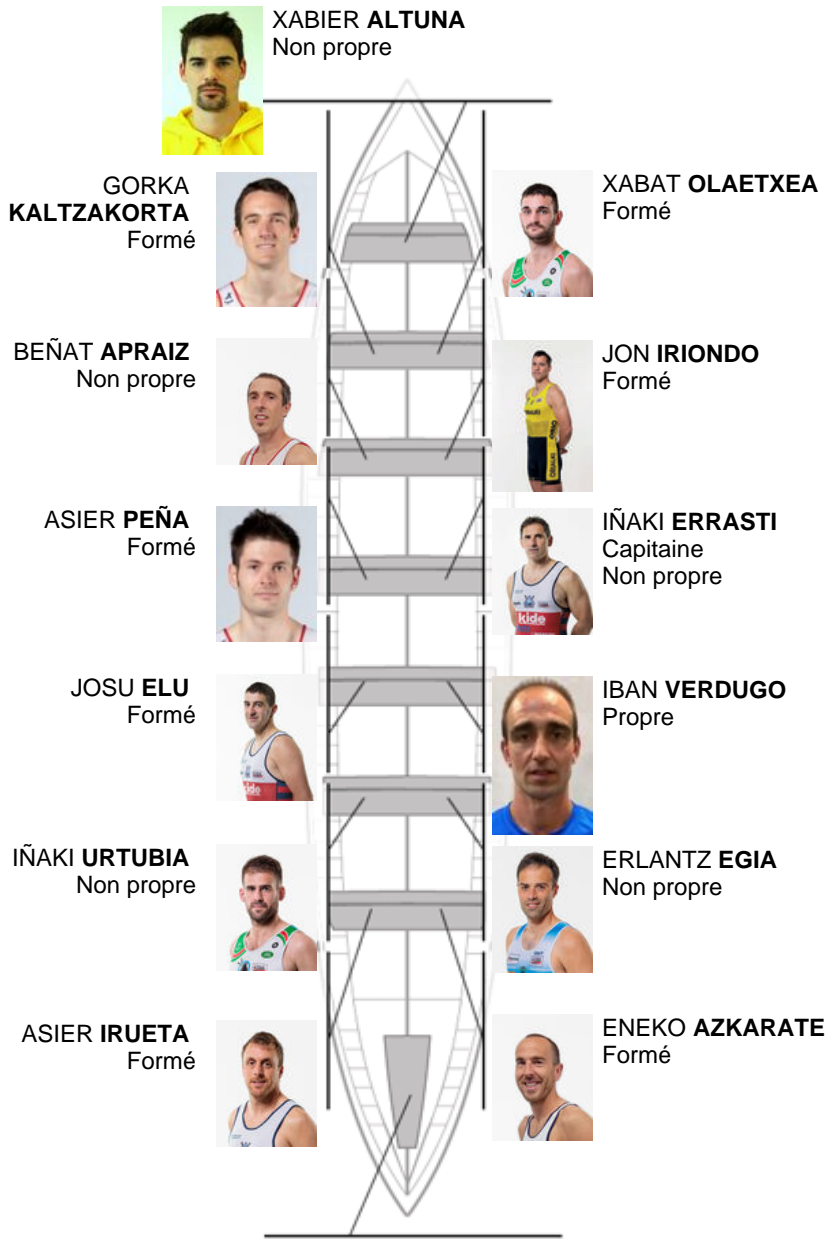

	Club	Temp	Dif	%	Points
8	ONDARROA KIDE	19:50,54	00:24.62	102.11%	5

Coach  
IÑAKI  
ERRASTI

Délégué  
HASIER  
ETXABURU

Firma y sello

### Supleánts

Rembur  
~~MENBIRE~~  
~~REMUR MENDIBERE~~  
Non propre

IÑIGO LARRINAGA  
Formé

Formé: 8  
Prope: 1  
Non propre: 5