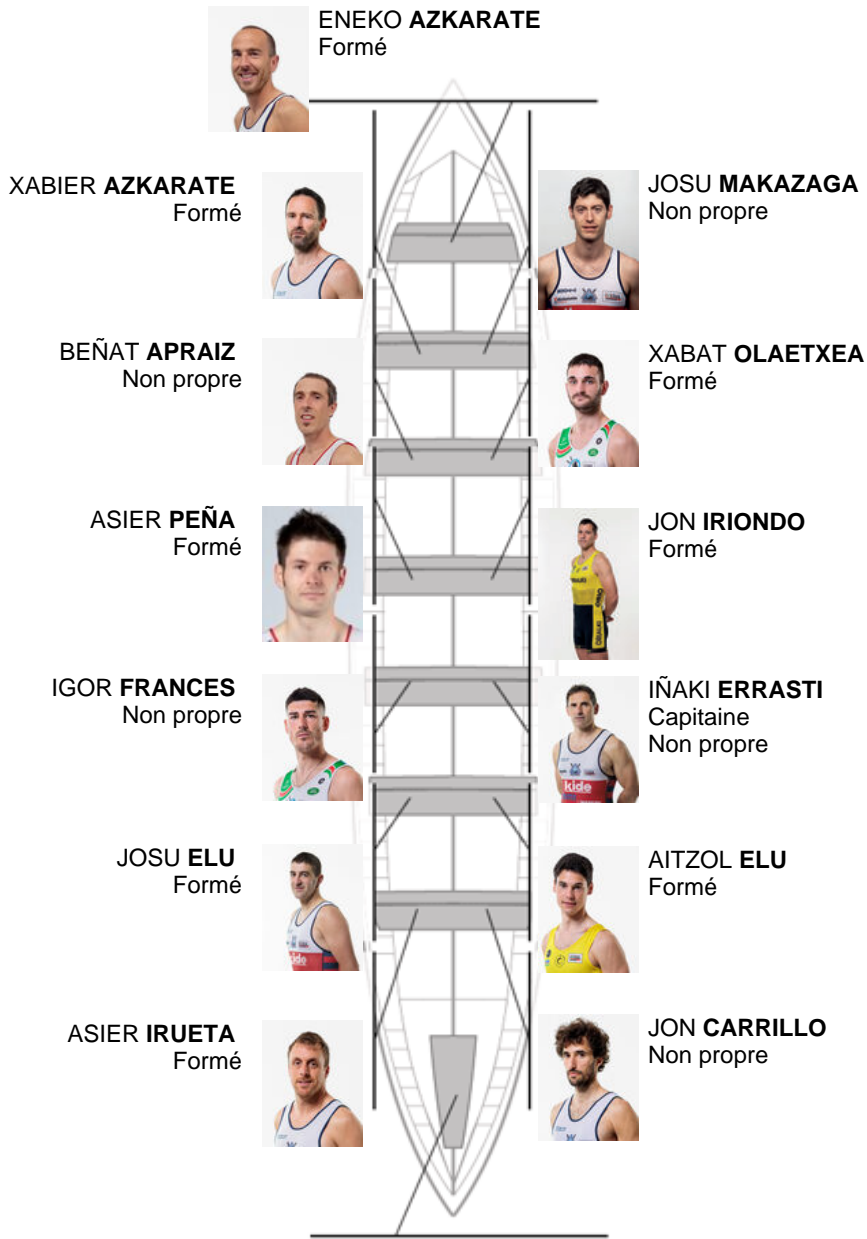

	Club	Temp	Dif	%	Points
9	ONDARROA KIDE	20:17,56	00:37.92	103.21%	4

Coach
IÑAKI
ERRASTI

Délegué
HASIER
ETXABURU

Firma y sello

Supleánts

Remarero
~~ERRASTI~~
~~ERRASTI~~
ERRASTI
Non propre

IÑIGO LARRINAGA
Formé

Formé:9
Prope:
Non prope: 5