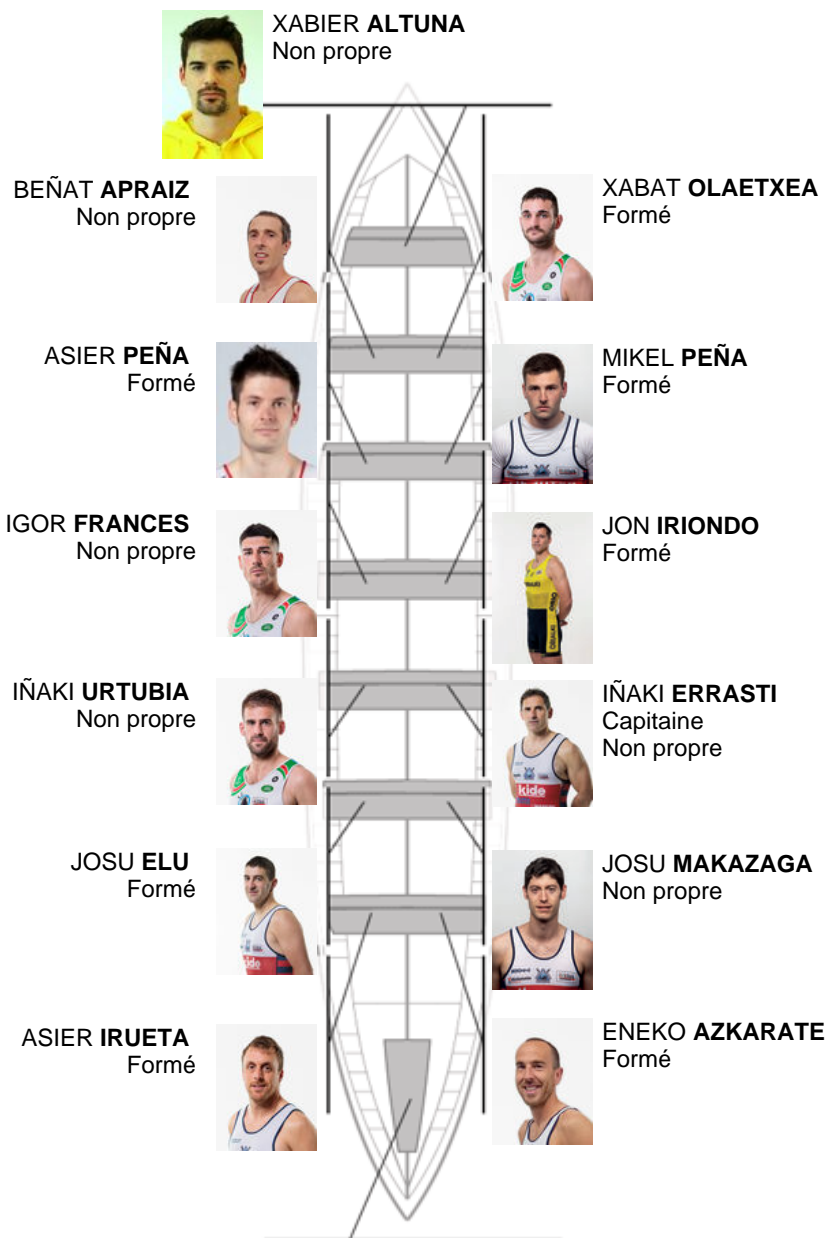

| | Club | Temp | Dif | % | Points |
|---|---------------|----------|----------|---------|--------|
| 8 | ONDARROA KIDE | 21:05,50 | 00:31.64 | 102.56% | 0 |

Coach
IÑAKI
ERRASTI

Déleégue
HASIER
ETXABURU

Firma y sello

Supleánts

Rembur
~~MENDONZA~~
~~KORRALBERTA~~

Non propre

IÑIGO LARRINAGA
Formé

Formé:8

Prope:

Non propre: 6