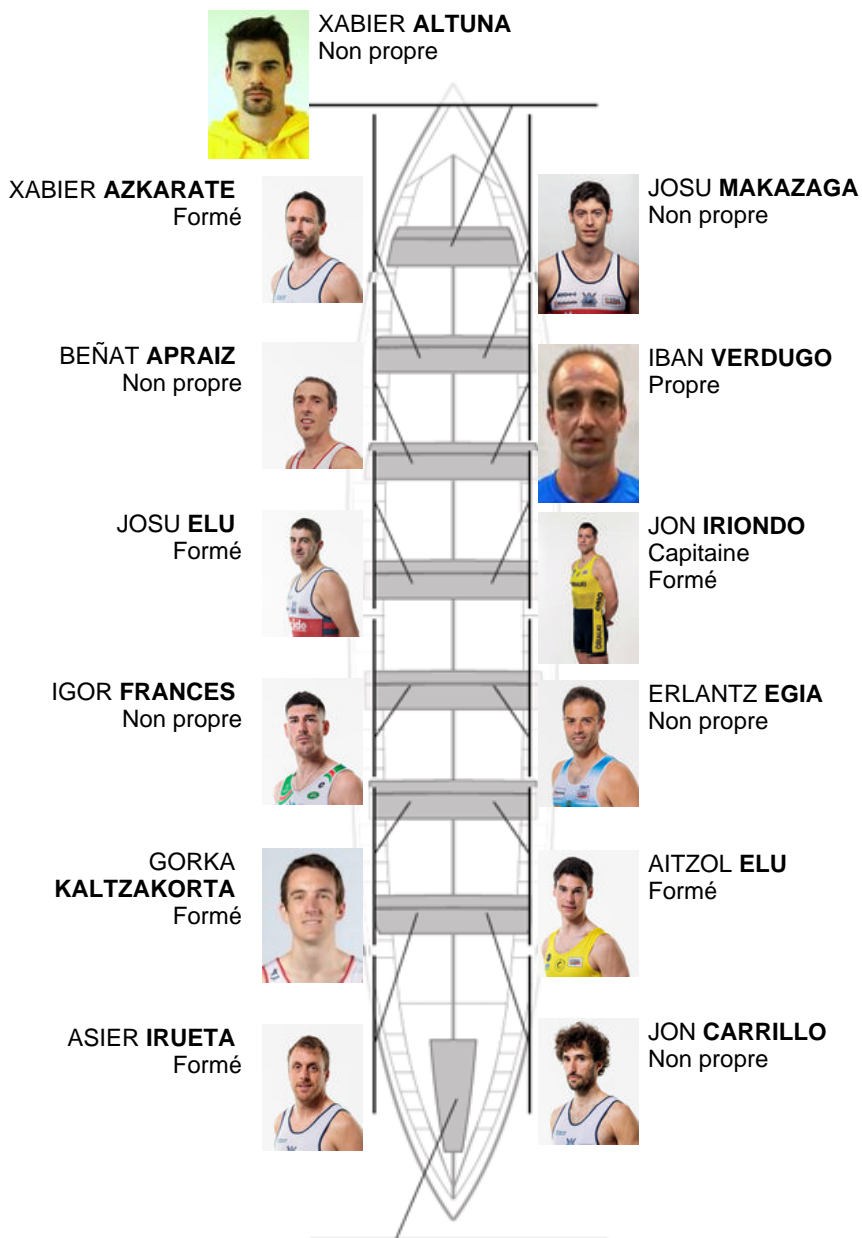

	Club	Temp	Dif	%	Points
8	ONDARROA KIDE	21:12,80	00:51.44	104.21%	5

Coach  
IÑAKI  
ERRASTI

Délegué  
JON  
BURGAÑA  
MANCISIDOR

Firma y sello

### Supleánts

Remarero  
~~IRIONDO~~  
~~IRIONDO~~

Non propre

Formé:6

Prope: 1

Non propre: 7