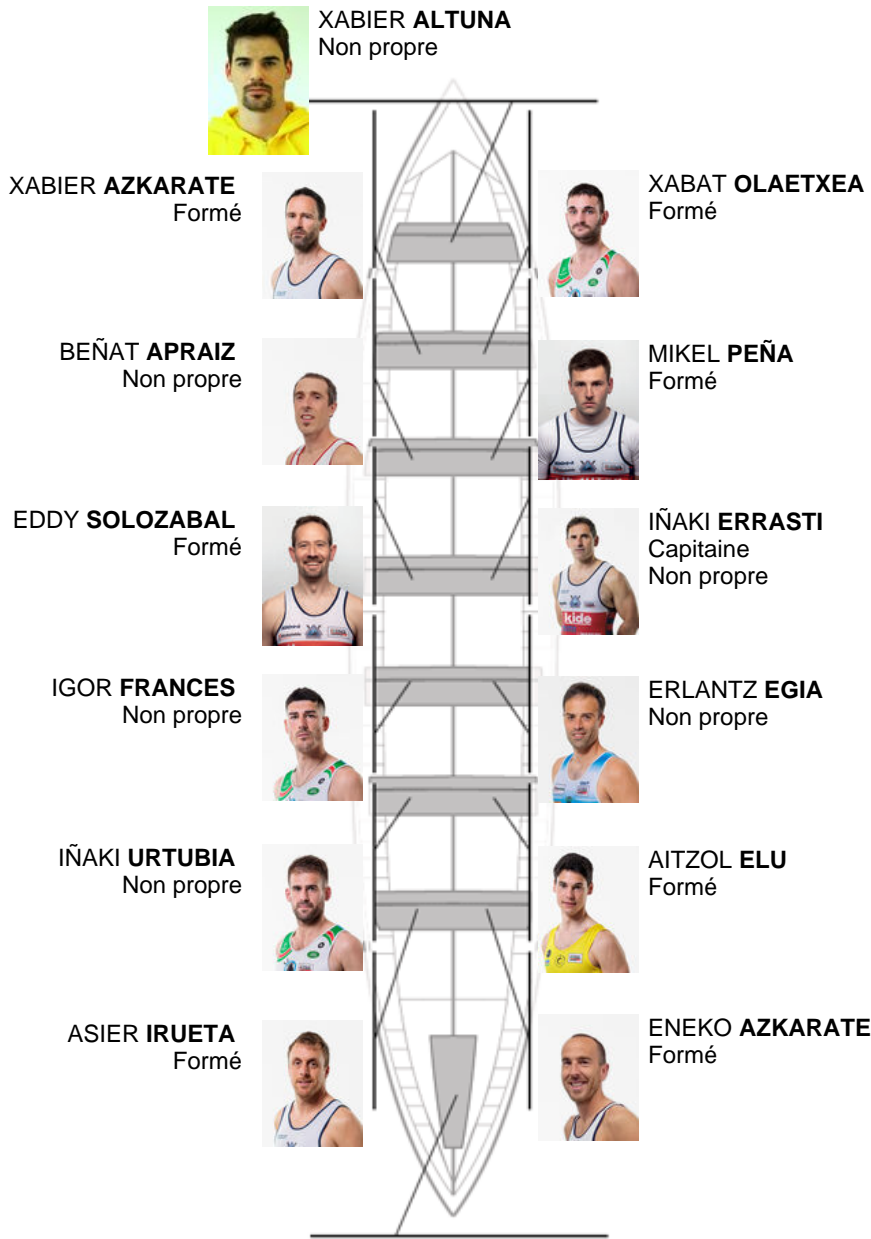

	Club	Temp	Dif	%	Points
10	ONDARROA KIDE	22:03,32	00:58.84	104.65%	3

Coach
IÑAKI
ERRASTI

Délegué
JON
BURGAÑA
MANCISIDOR

Firma y sello

Supleánts

Remner
BENARROTXA
ORTA
Non propre

IÑIGO LARRINAGA
Formé

Formé:8
Prope:
Non propre: 6