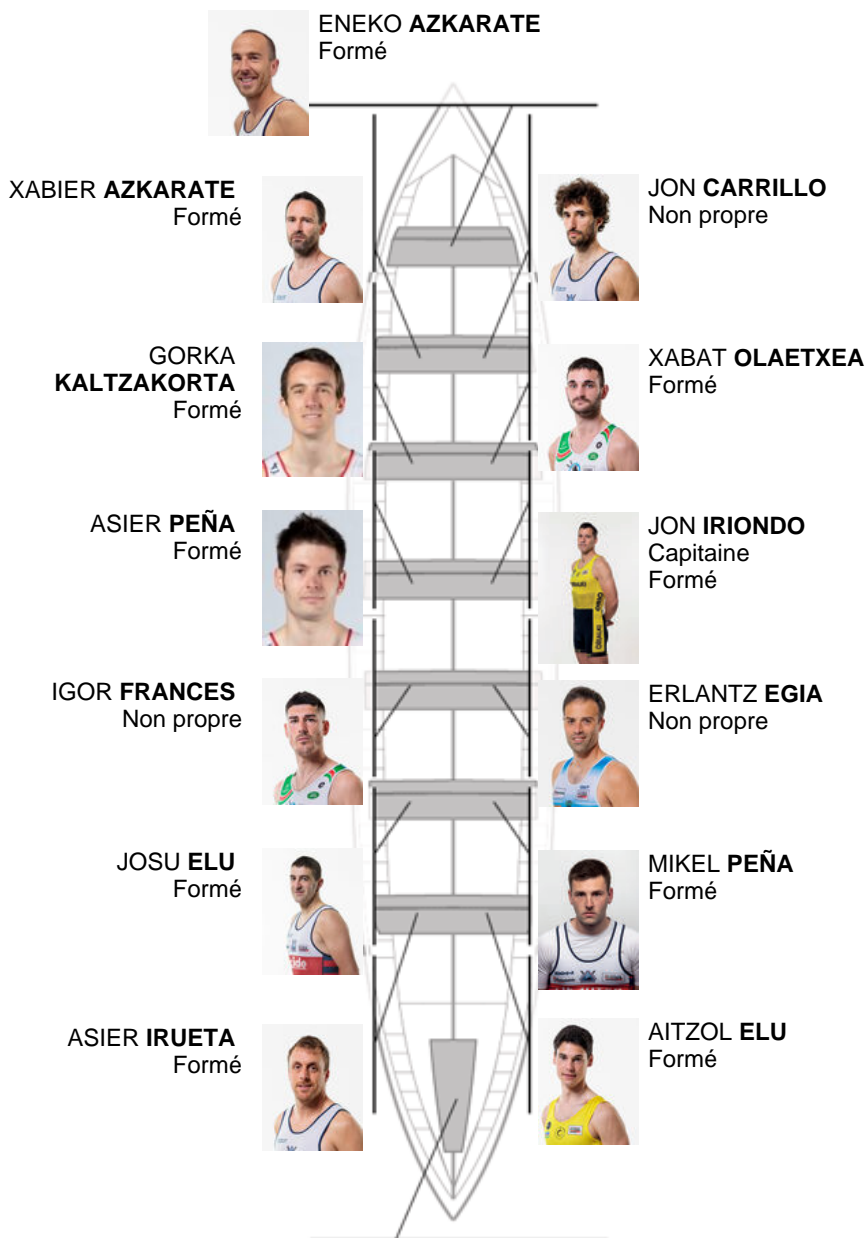

	Club	Temp	Dif	%	Points
7	ONDARROA KIDE	20:30,02	00:37.10	103.11%	6

Coach  
IÑAKI  
ERRASTI

Délegué  
JOKIN  
ARRASATE

Firma y sello

### Supleánts

Remeur  
~~BERNERO~~  
~~BERNERO~~

Non propre

IÑIGO LARRINAGA  
Formé

Formé:11

Prope:

Non prope: 3