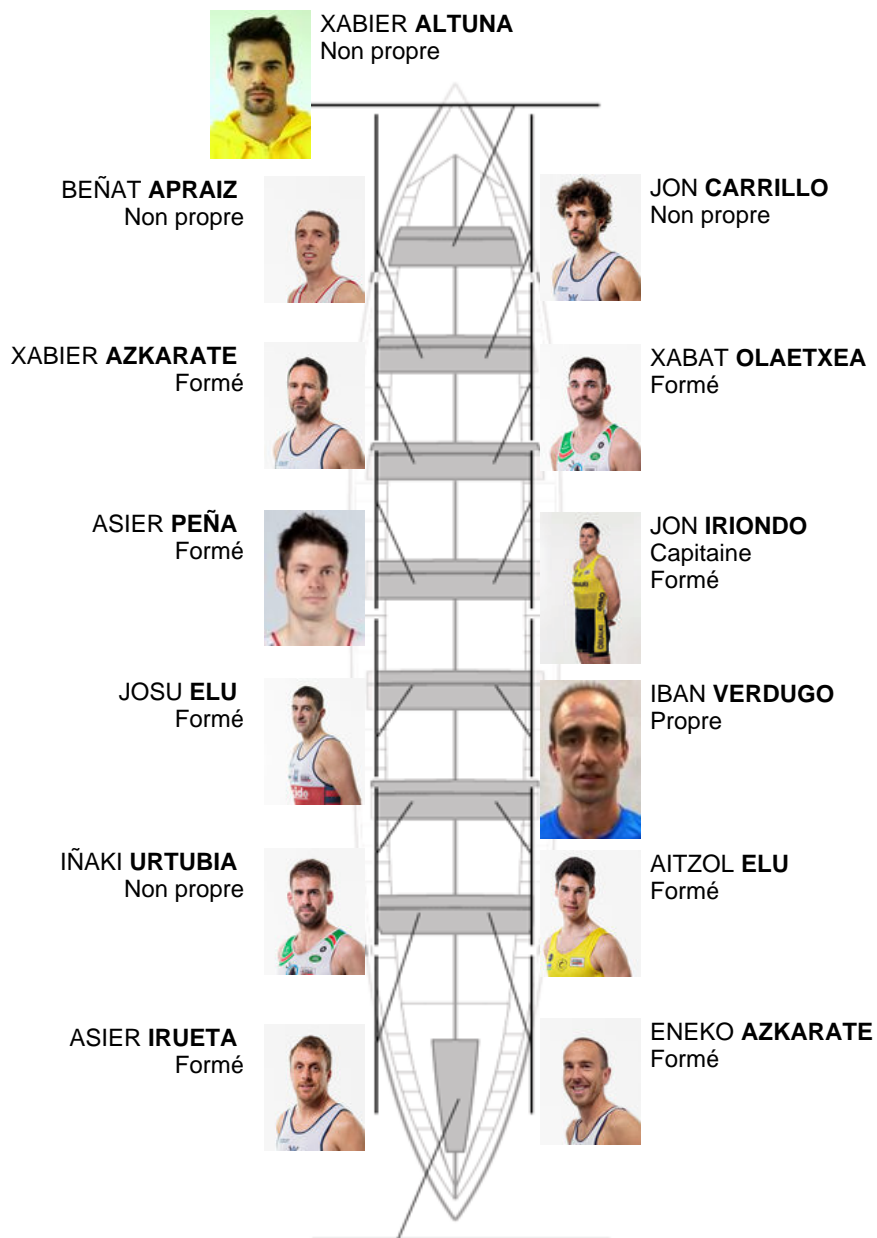

	Club	Temp	Dif	%	Points
6	ONDARROA KIDE	20:01,51	00:19.19	101.62%	7

Coach  
IÑAKI  
ERRASTI

Délegué  
HASIER  
ETXABURU

Firma y sello

### Supleánts

Ramón  
RIBENTZ  
BARRIOGANA

Non propre

Formé:8

Prope: 1

Non propre: 5

JENARO ZELAIA  
Non propre