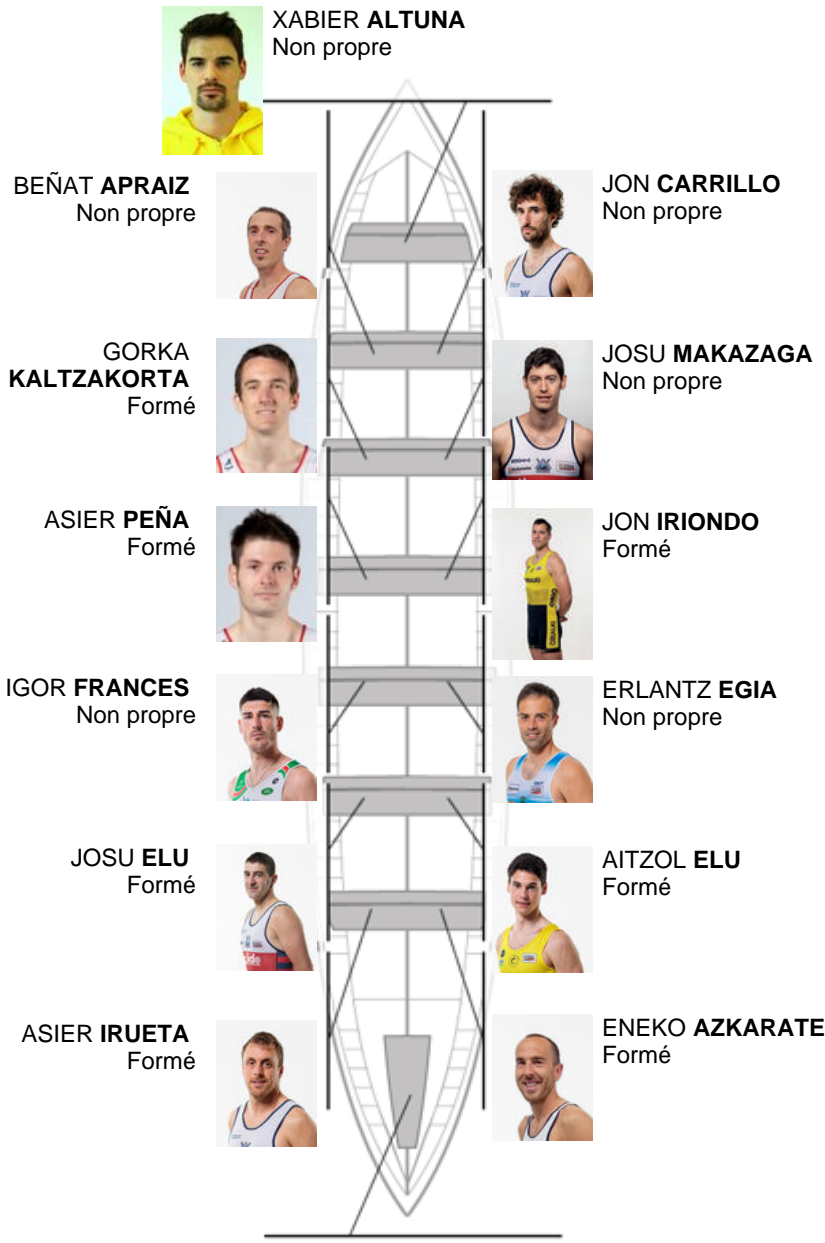

	Club	Temp	Dif	%	Points
6	ONDARROA KIDE	20:12,52	00:28.86	102.43%	7

Coach
IÑAKI
ERRASTI

Délegué
HASIER
ETXABURU

Firma y sello

Supleánts

Remon
~~ETXEBARRIA~~
~~ETXEBARRIA~~
Non propre

IÑIGO LARRINAGA
Capitaine
Formé

Formé:8
Prope:
Non propre: 6