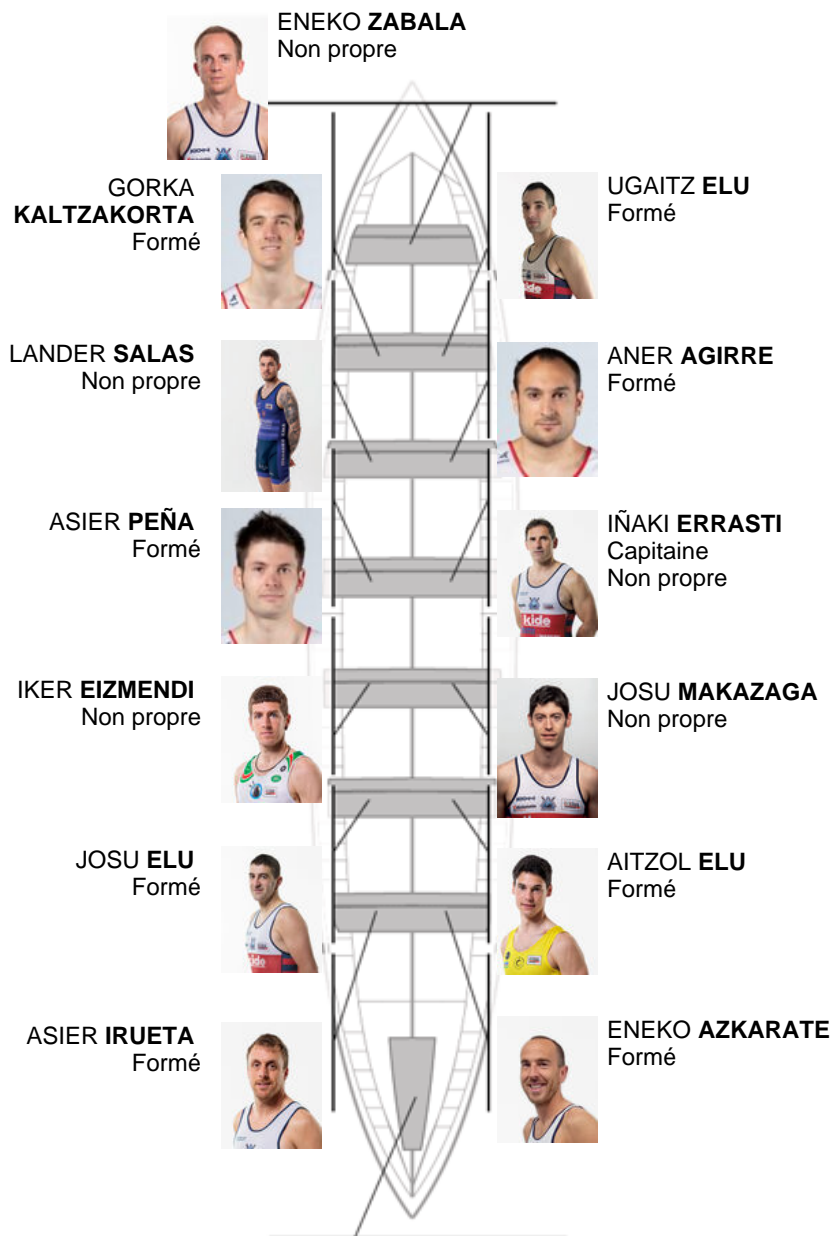

	Club	Temp	Dif	%	Points
5	ONDARROA KIDE	20:21,14	00:15.00	101.24%	8

Coach
IÑAKI
ERRASTI

Délegué
HASIER
ETXABURU

Firma y sello

Supleánts

Rembur
ETXABURU
ERRASTI

Non propre

IÑIGO LARRINAGA
Formé

Formé:9

Prope:

Non prope: 5