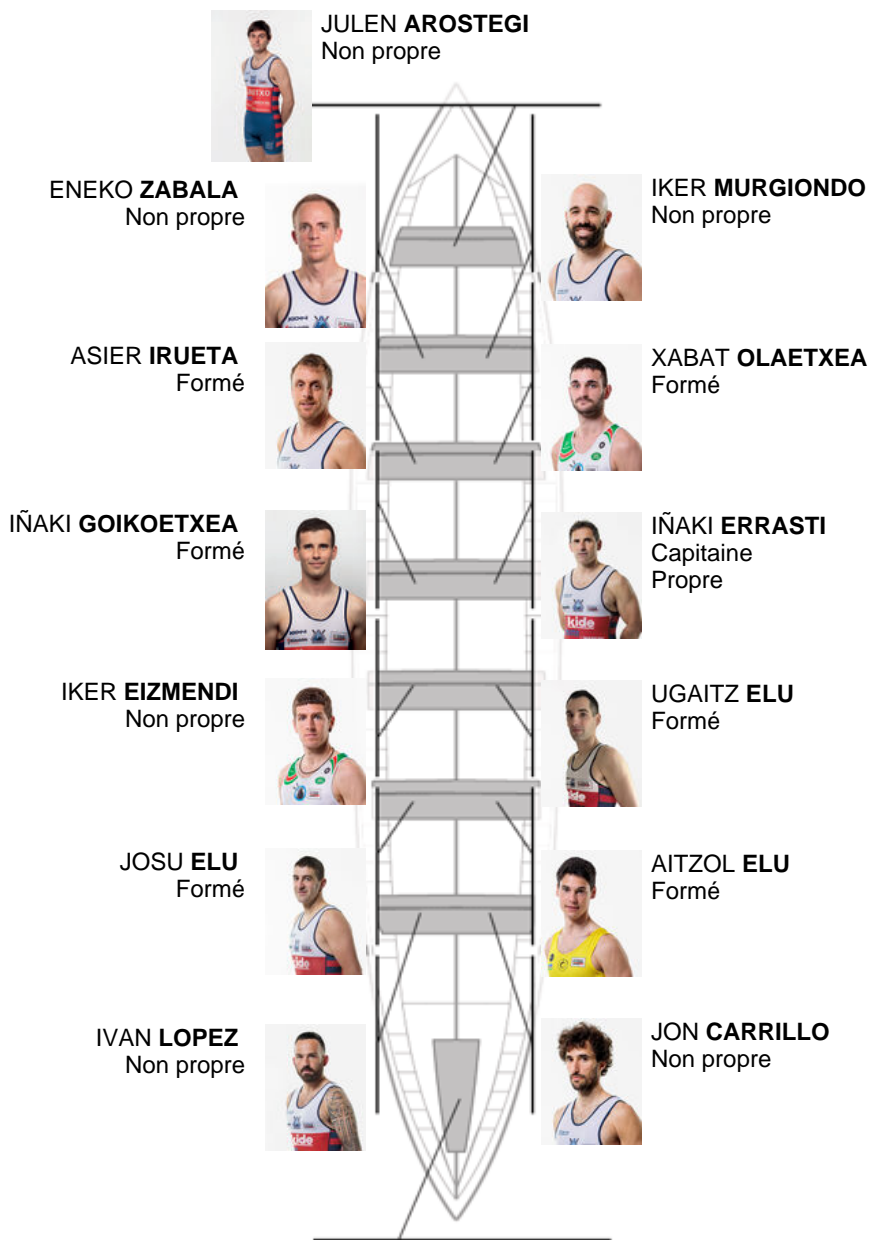

	Club	Temp	Dif	%	Points
1	ONDARROA KIDE	20:32,20		100.00%	12

Coach
IÑAKI
ERRASTI

Délégué
HASIER
ETXABURU

Firma y sello

Suppléants

Roueur
IKER
ETXEBARRIA

Non propre

Formé:6