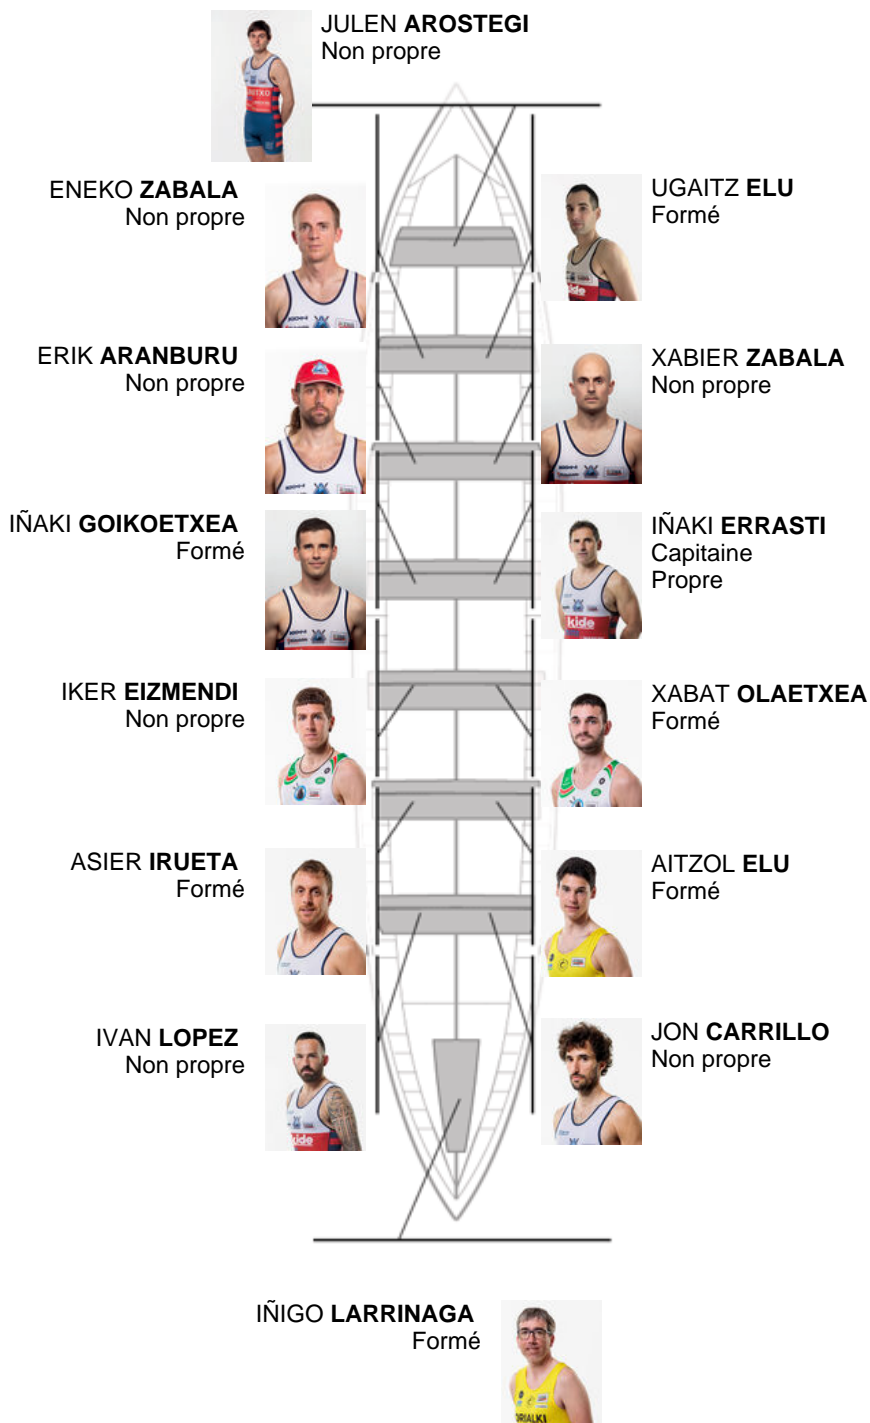

	Club	Temp	Dif	%	Points
9	ONDARROA KIDE	20:32,28	00:36.96	103.09%	4

Coach  
IÑAKI  
ERRASTI

Délegué  
HASIER  
ETXABURU

Firma y sello

### Supleánts

Retirer  
ENEKO  
ZUBELDONDO

Non propre

Formé:6

Prope: 1

Non propre: 7