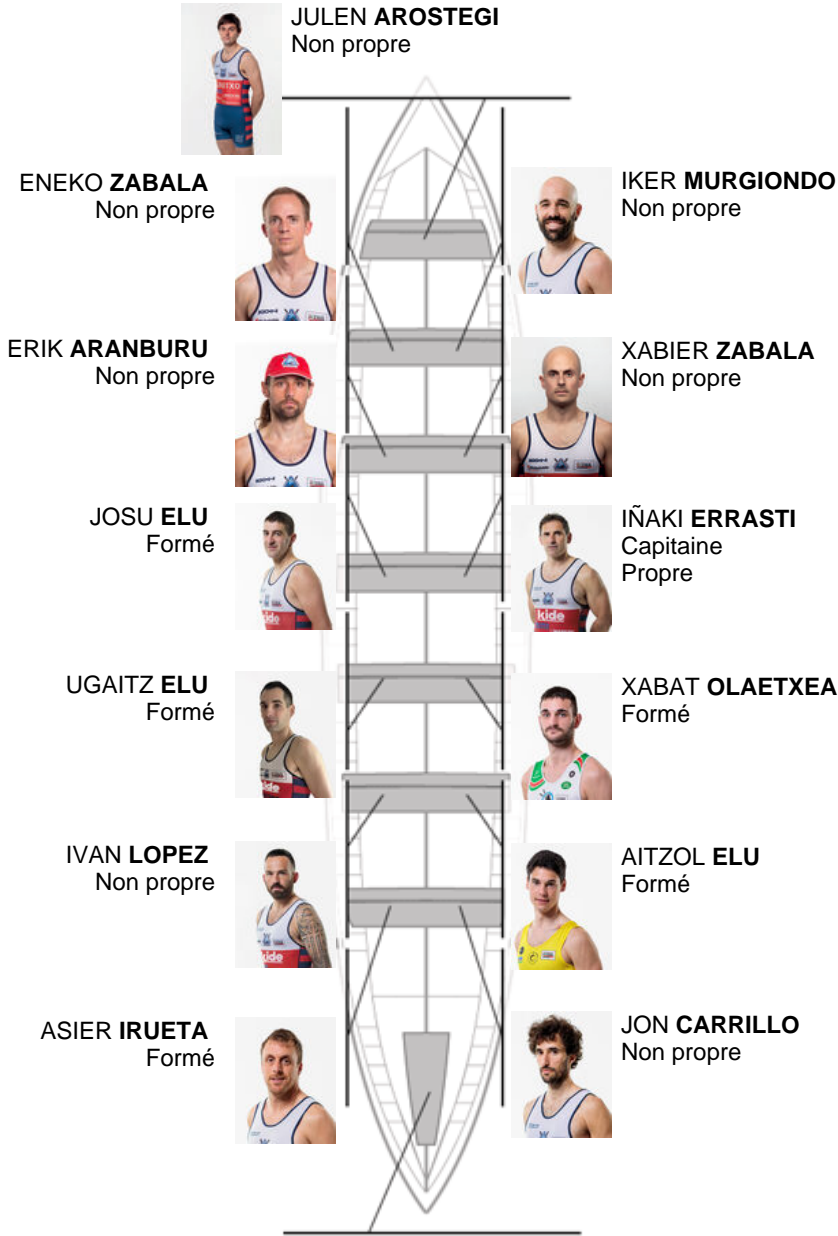

	Club	Temp	Dif	%	Points
7	ONDARROA KIDE	21:09,14	00:43.18	103.52%	6

Coach
**IÑAKI
ERRASTI**

Délegué
**HASIER
ETXABURU**

Firma y sello

Supleánts

Rower
**IÑAKI
ERRASTI**
Non propre

ENEKO BILBAO
Non propre

Formé:5
Prope: 1
Non propre: 8