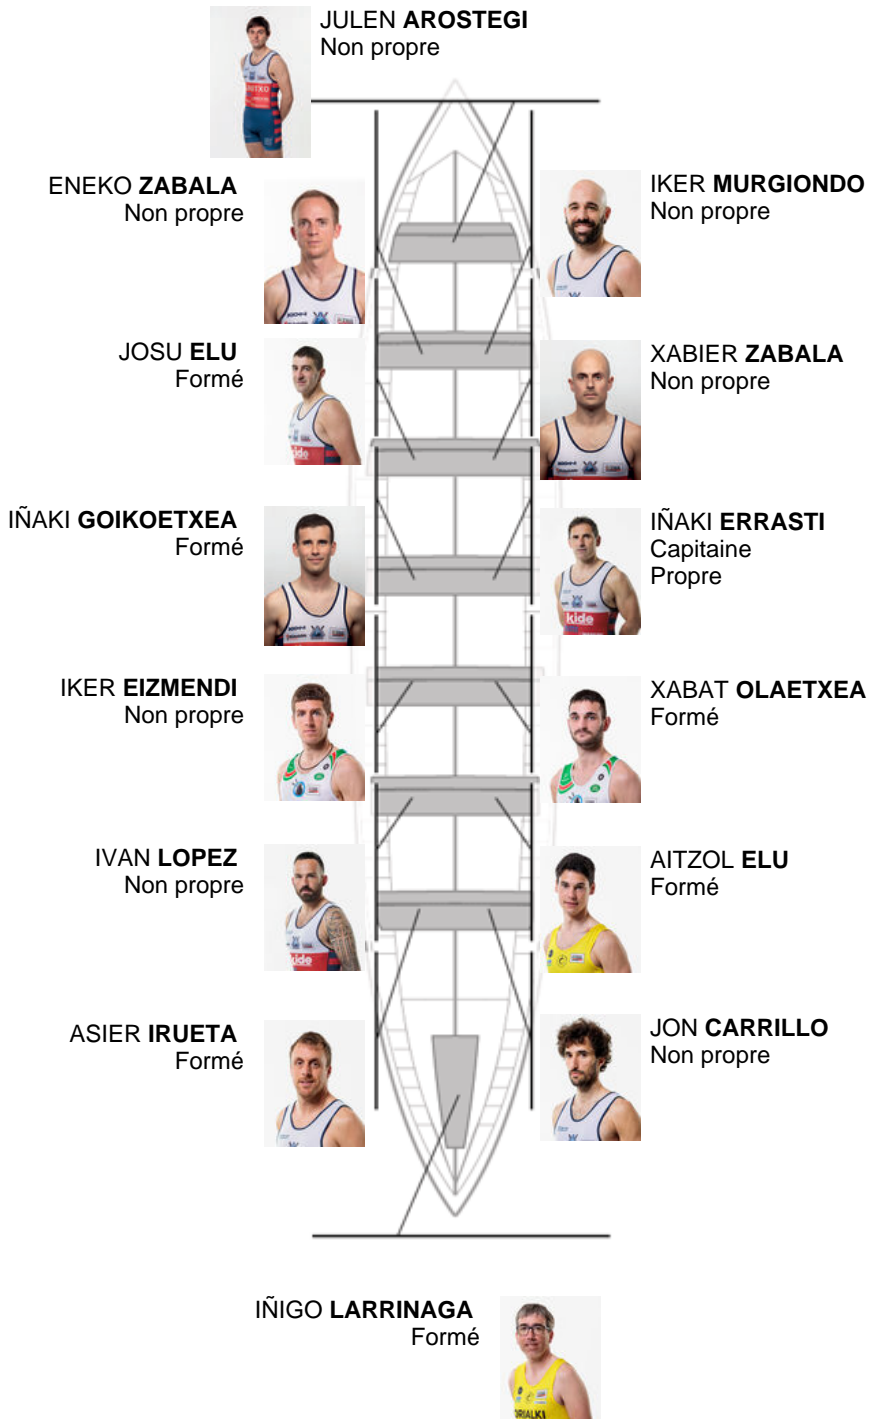

	Club	Temp	Dif	%	Points
6	ONDARROA KIDE	21:00,94	00:22.98	101.85%	7

Coach
IÑAKI
ERRASTI

Déleégue
HASIER
ETXABURU

Firma y sello

Supleánts

Retraeur
ENEKO
ZABALA
Non propre

Formé:6
Prope: 1
Non propre: 7