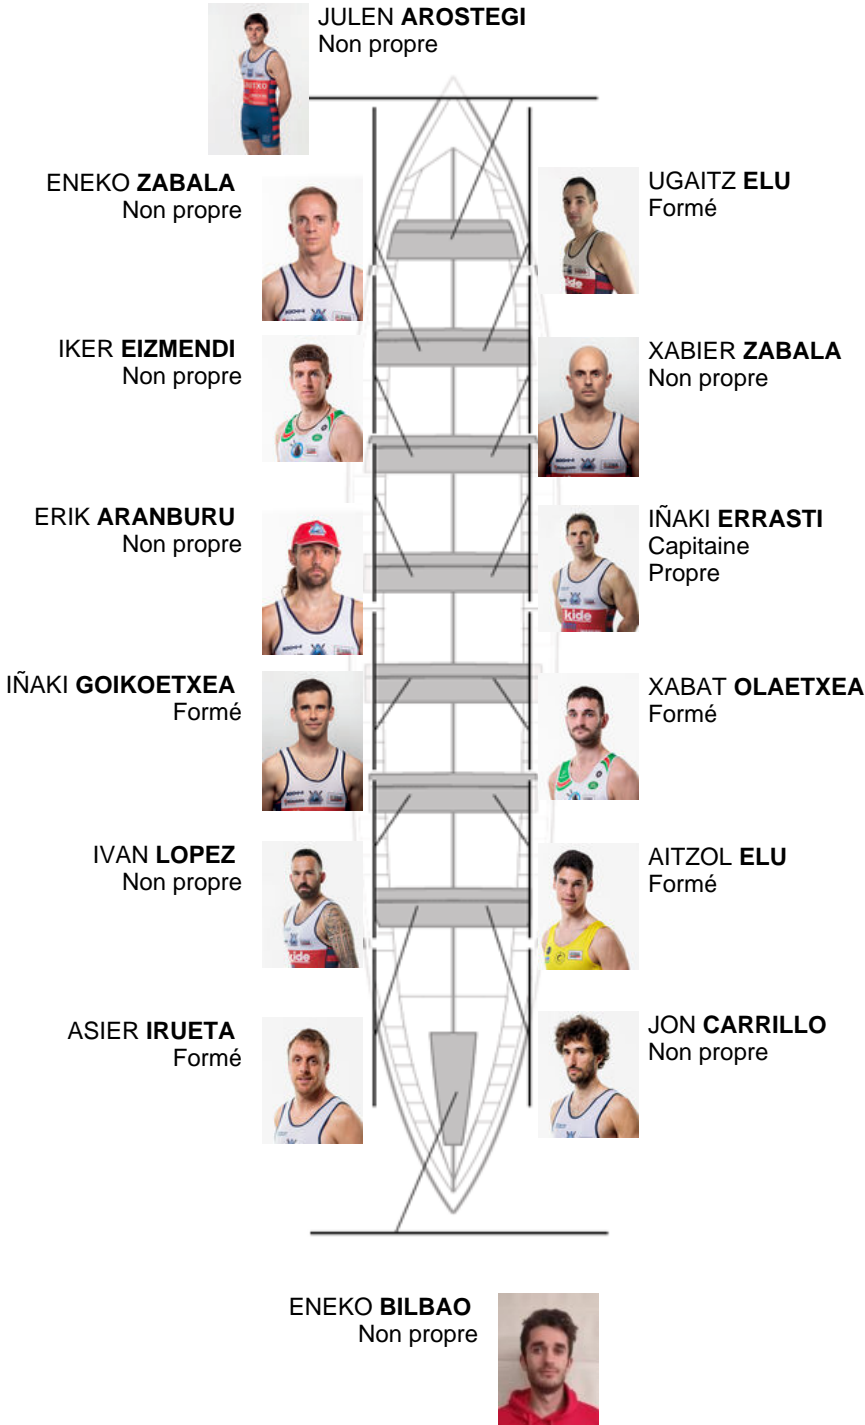

	Club	Temp	Dif	%	Points
11	ONDARROA KIDE	19:54,52	00:32.78	102,82%	2

Coach
IÑAKI
ERRASTI

Délegué
HASIER
ETXABURU

Firma y sello

Supleánts

Ramón
IÑESO
BARRIKONDO

Non propre

Formé:5
Prope: 1
Non propre: 8