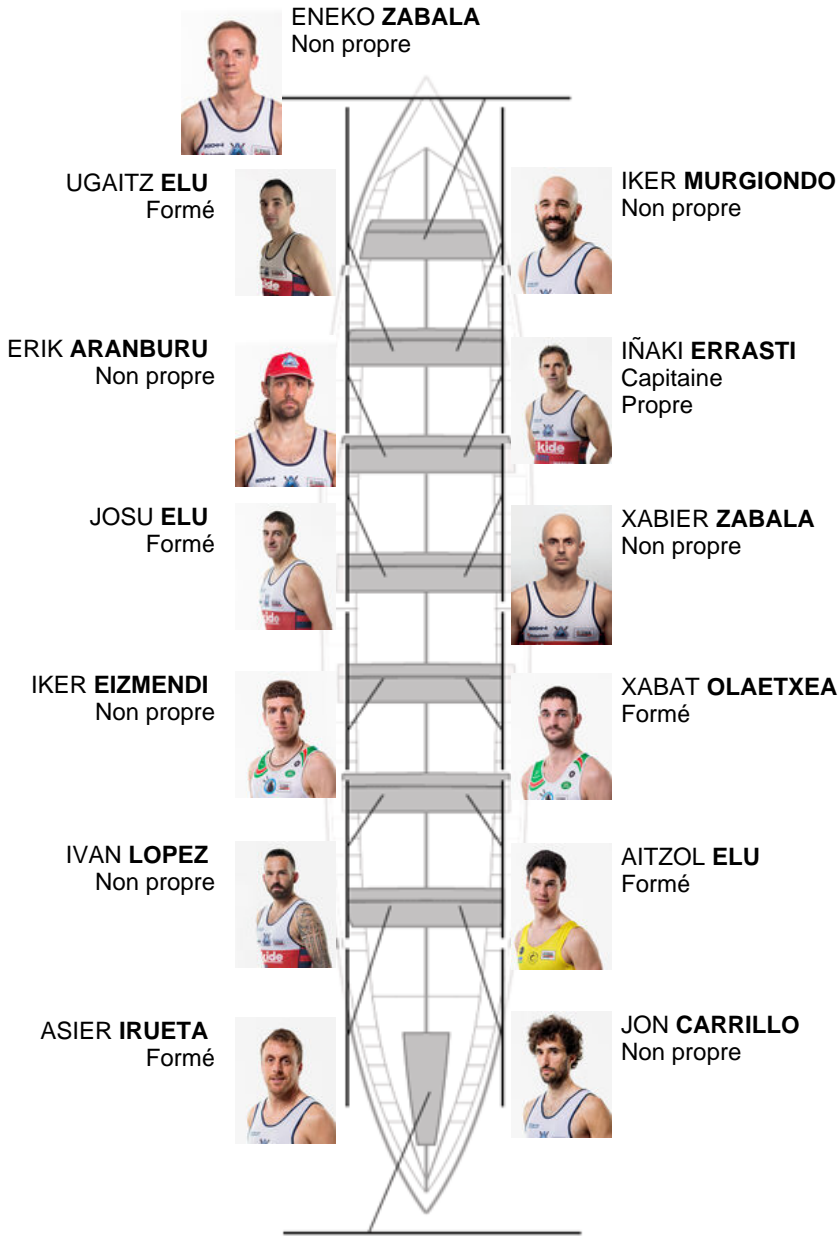

	<b>Club</b>	<b>Temp</b>	<b>Dif</b>	<b>%</b>	<b>Points</b>
7	ONDARROA KIDE	20:15,60	00:15.70	101.30%	6

Coach  
**IÑAKI  
ERRASTI**

Délegué  
**HASIER  
ETXABURU**

Firma y sello

**Supleánts**

Remeur  
**IÑAKI  
ERRASTI**  
Non propre

**Formé:5**  
**Prope: 1**  
**Non propre: 8**