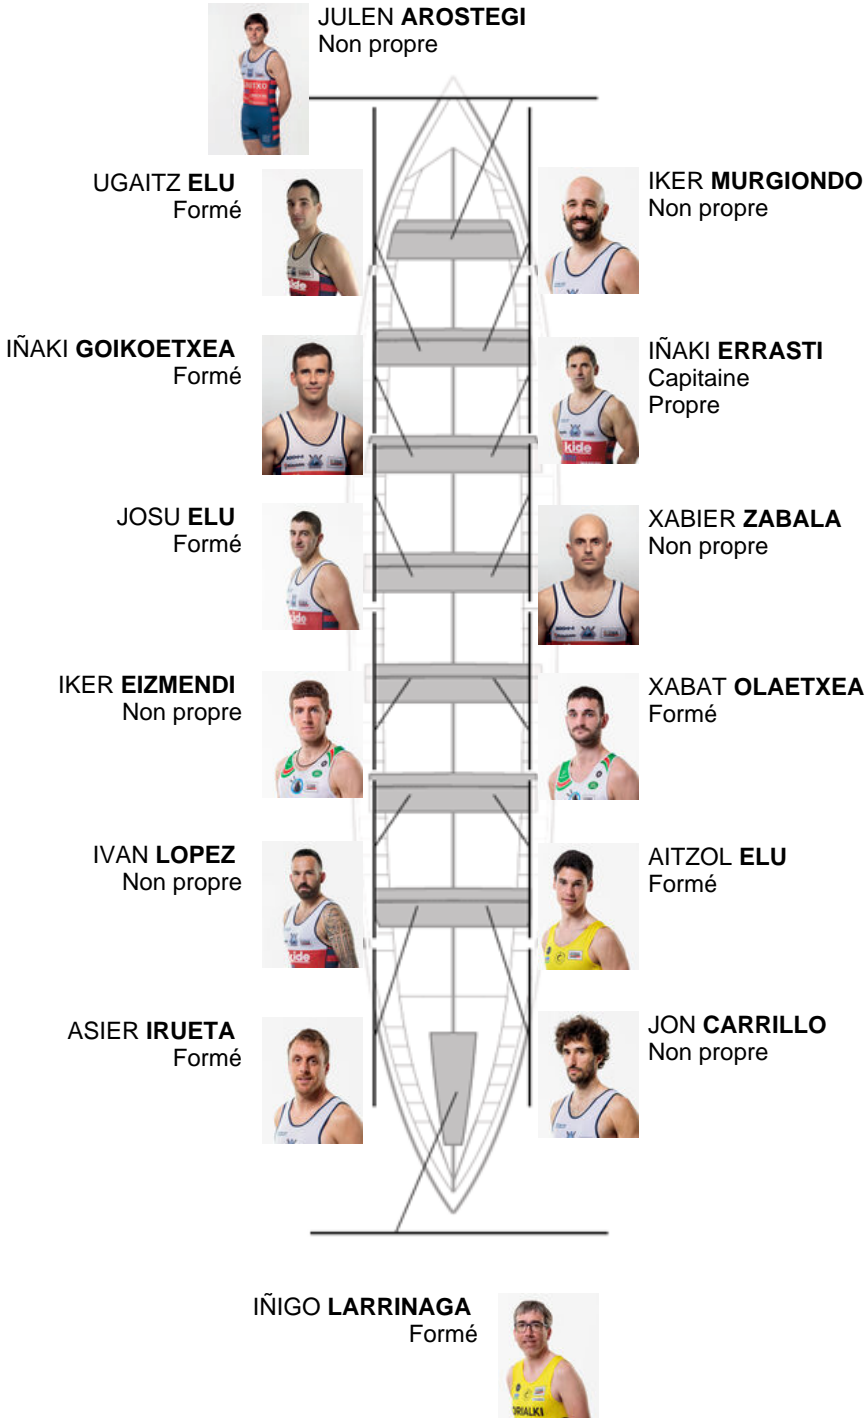

	Club	Temp	Dif	%	Points
8	ONDARROA KIDE	19:58,58	00:24.04	102.04%	5

Coach  
IÑAKI  
ERRASTI

Délegué  
HASIER  
ETXABURU

Firma y sello

### Supleánts

Remplaçant  
ENEKO  
ETXABURU  
Non propre

Formé: 7  
Prope: 1  
Non propre: 6