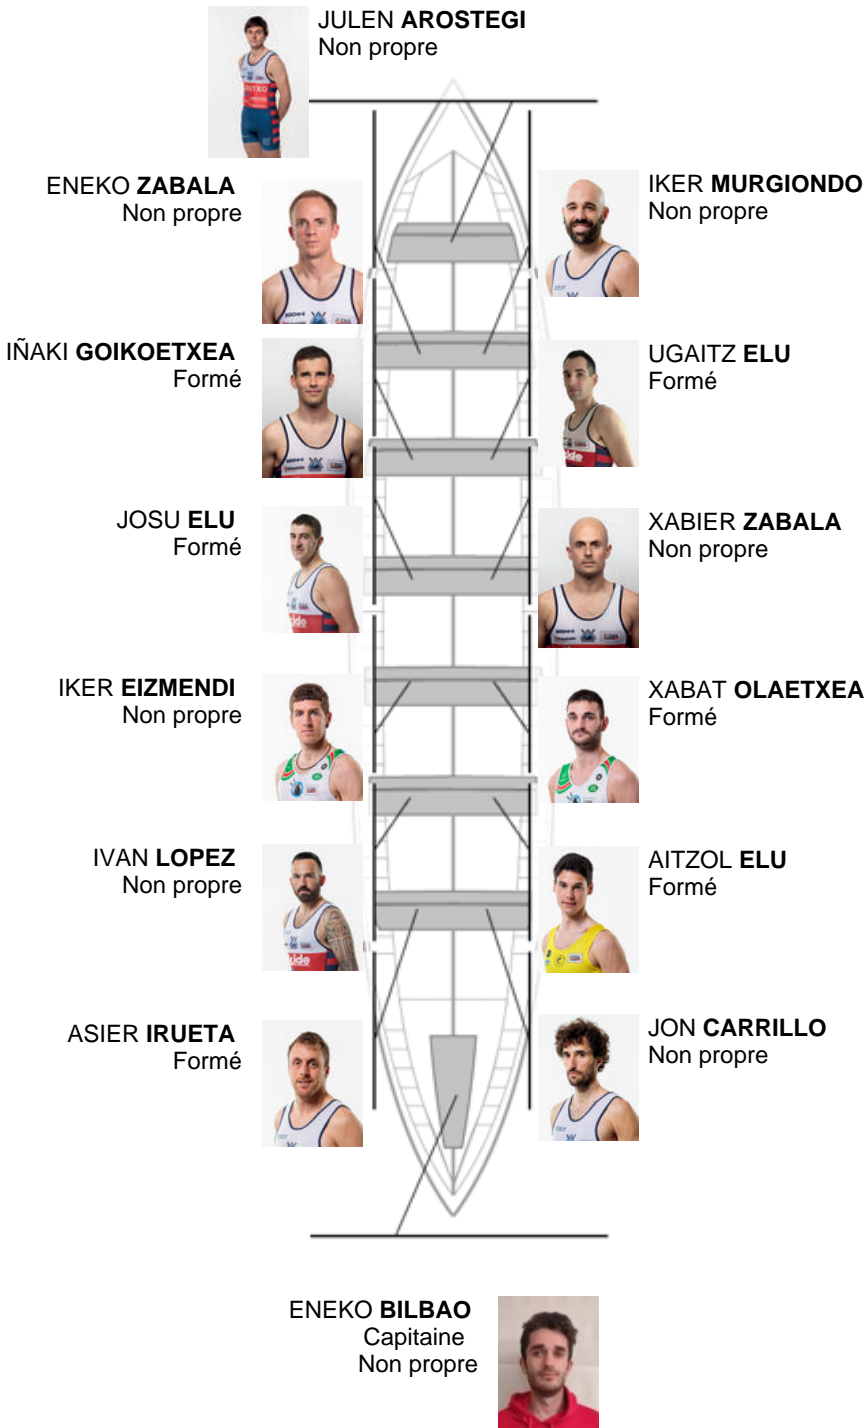

	Club	Temp	Dif	%	Points
4	ONDARROA KIDE	19:45,92	00:14.92	101.27%	9

Coach  
IÑAKI  
ERRASTI

Délegué  
HASIER  
ETXABURU

Firma y sello

### Supleánts

Rmteur  
ENEKO  
BILBAO  
Non propre

Formé:6  
Prope:  
Non prope: 8