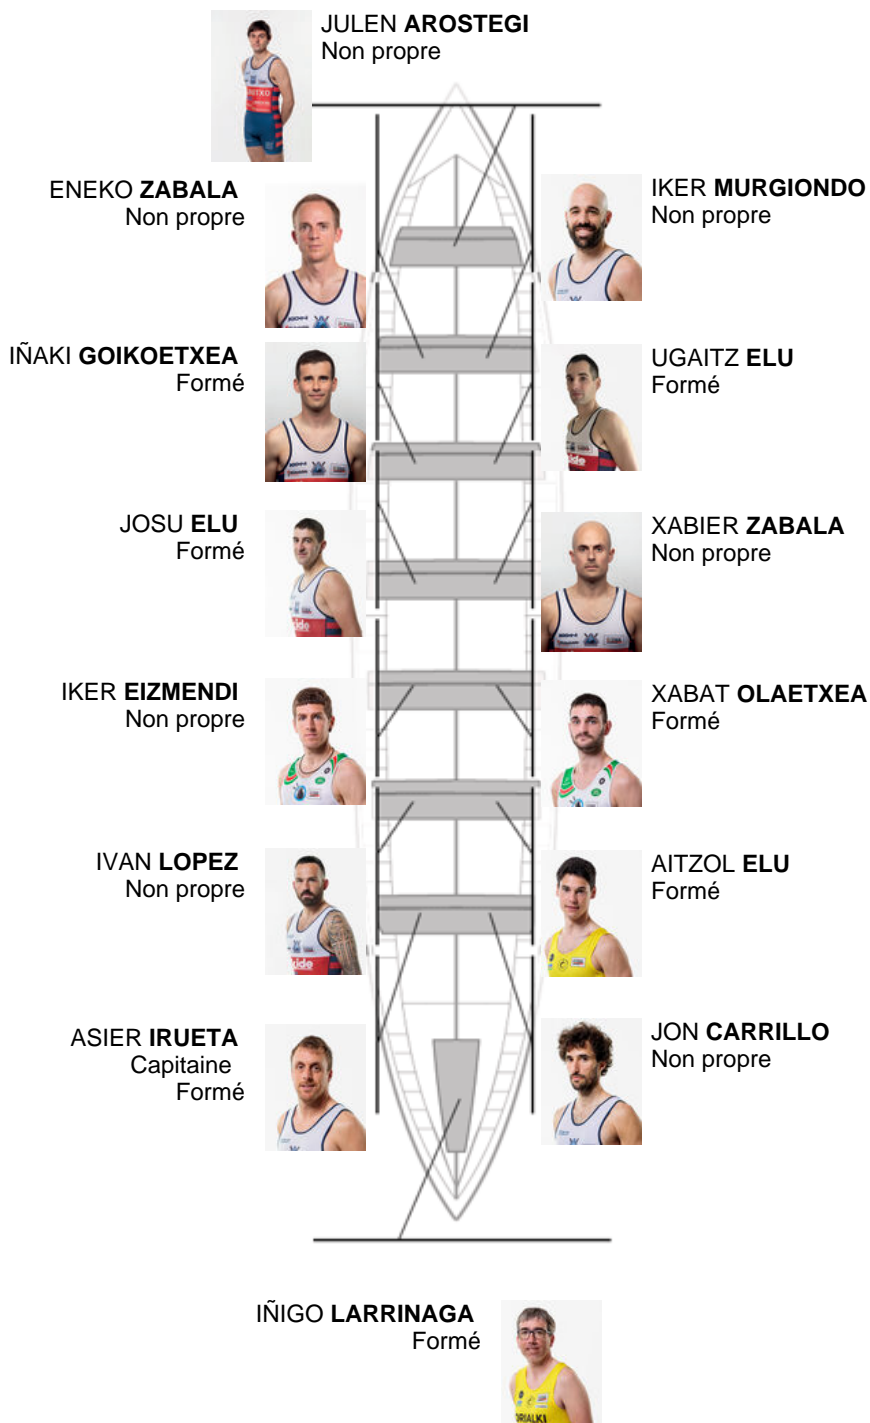

	Club	Temp	Dif	%	Points
5	ONDARROA KIDE	19:30,52	00:17.54	101.52%	8

Coach
IÑAKI
ERRASTI

Déleégue
HASIER
ETXABURU

Firma y sello

Supleánts

Ramón
ETXABURU

Non propre

Formé:7