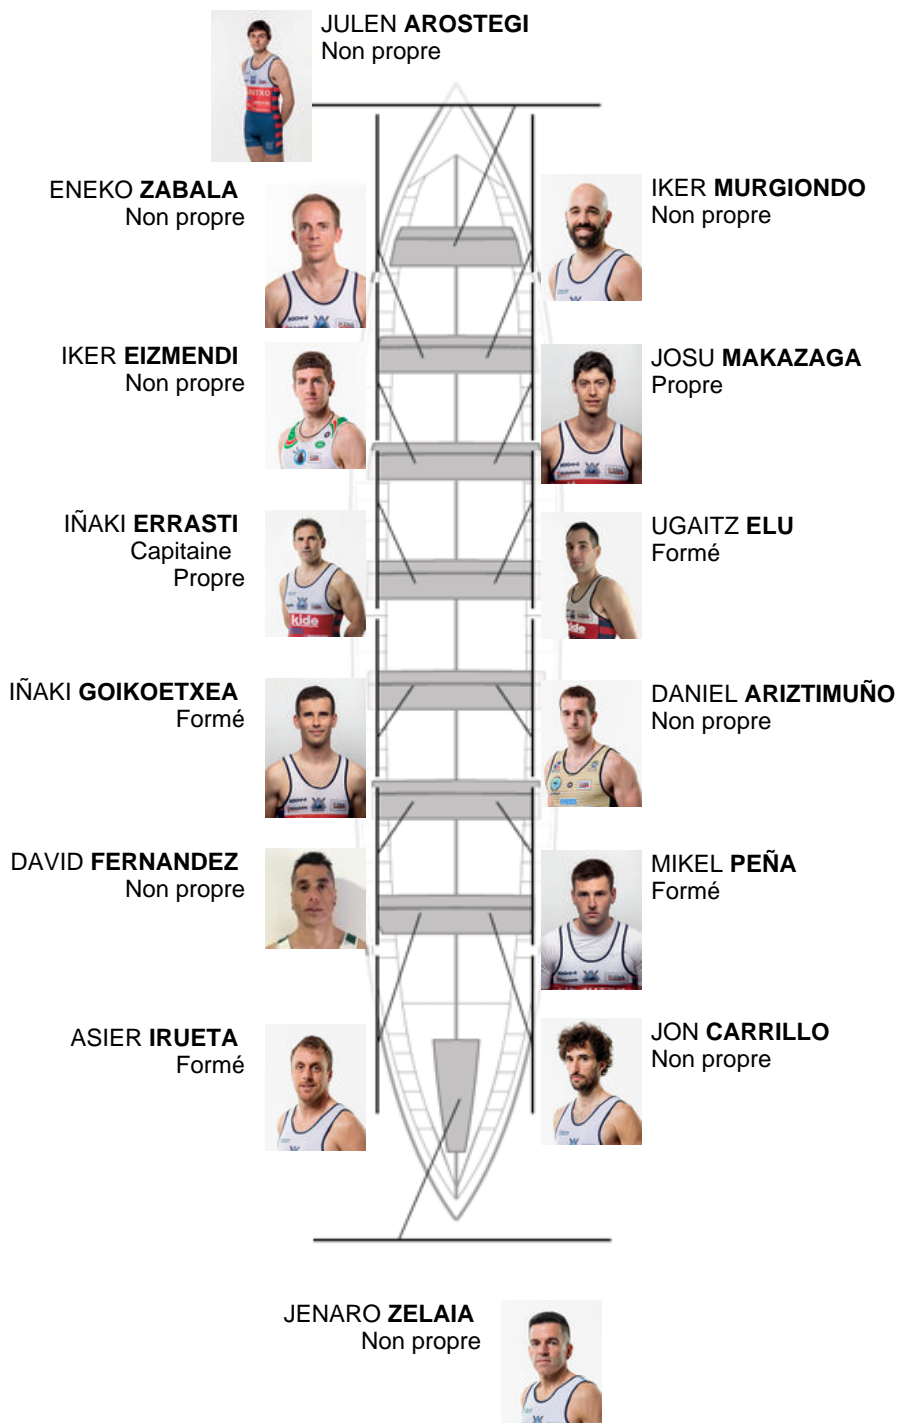

	Club	Temp	Dif	%	Points
11	ONDARROA KIDE	20:35,20	00:59.32	105.04%	2

Coach
IÑAKI
ERRASTI

Délegué
JOSU
ELU SOLABARRIETA

Firma y sello

Supleánts

Ramón
ETXEBARRIA

Formé

Formé: 4
Prope: 2
Non propre: 8