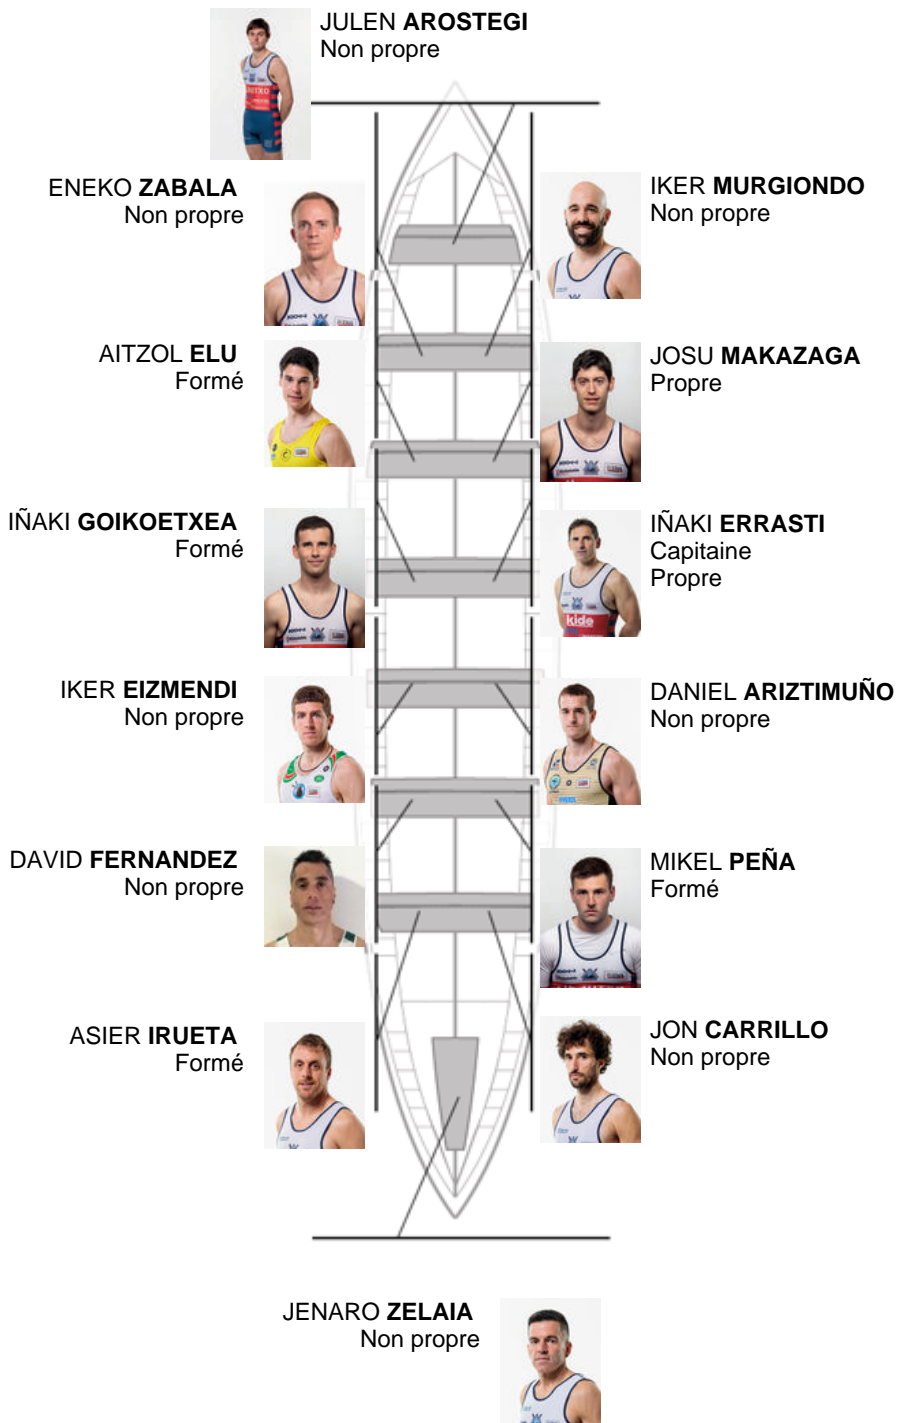

	Club	Temp	Dif	%	Points
8	ONDARROA KIDE	20:30,28	00:28.67	102.38%	5

Coach
IÑAKI
ERRASTI

Délegué
JOSU
ELU SOLABARRIETA

Firma y sello

Supleánts

Rember
ETXEBARRIA

Non propre

Formé:4