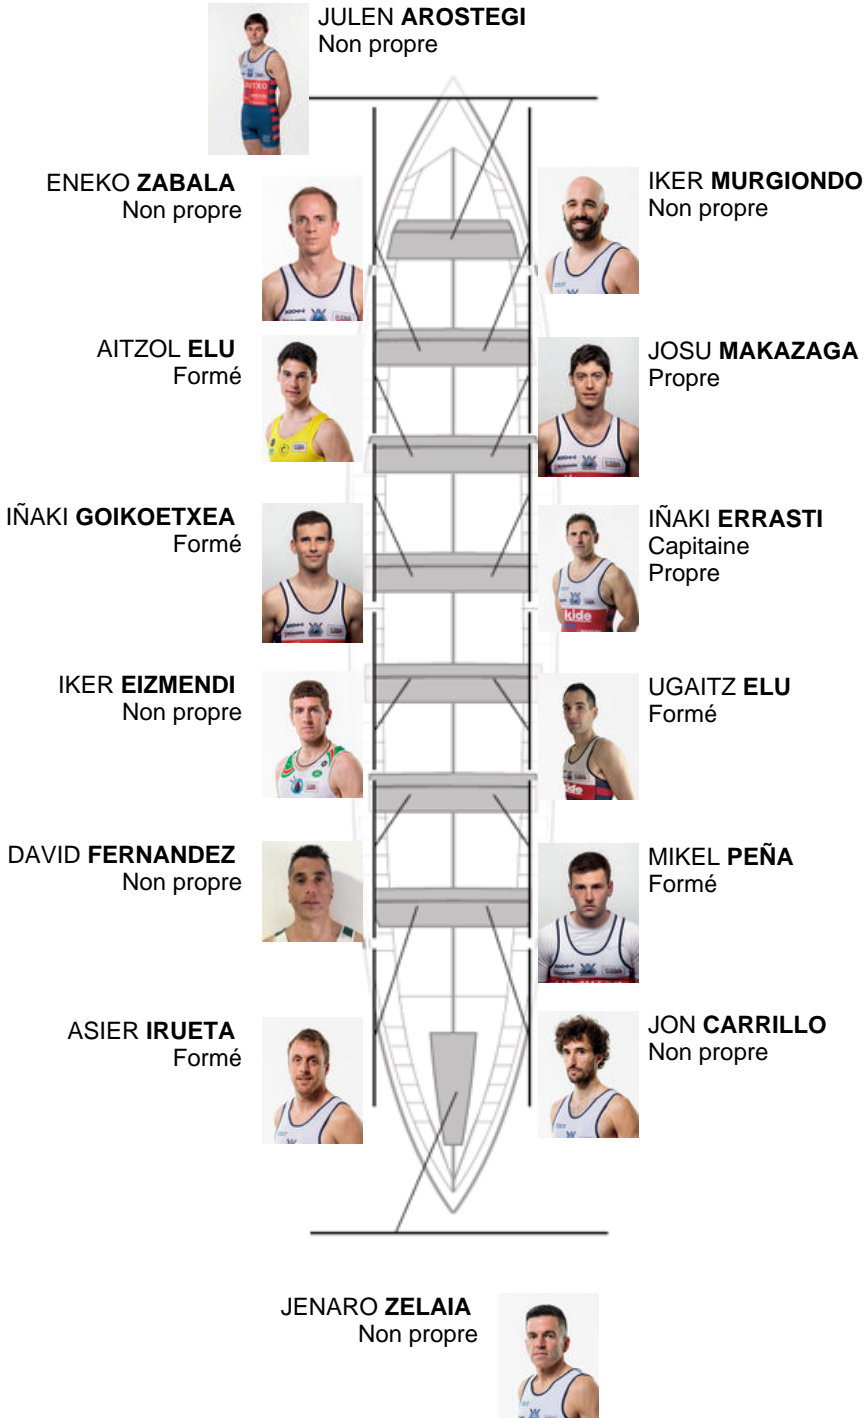

	Club	Temp	Dif	%	Points
9	ONDARROA KIDE	20:31,48	00:40.18	103.37%	4

Coach
IÑAKI
ERRASTI

Délegué
JOSU
ELU SOLABARRIETA

Firma y sello

Supleánts

Rember
~~ETXEBARRIA~~
~~BOBARRIETA~~
Non propre

Formé:5
Prope: 2
Non propre: 7