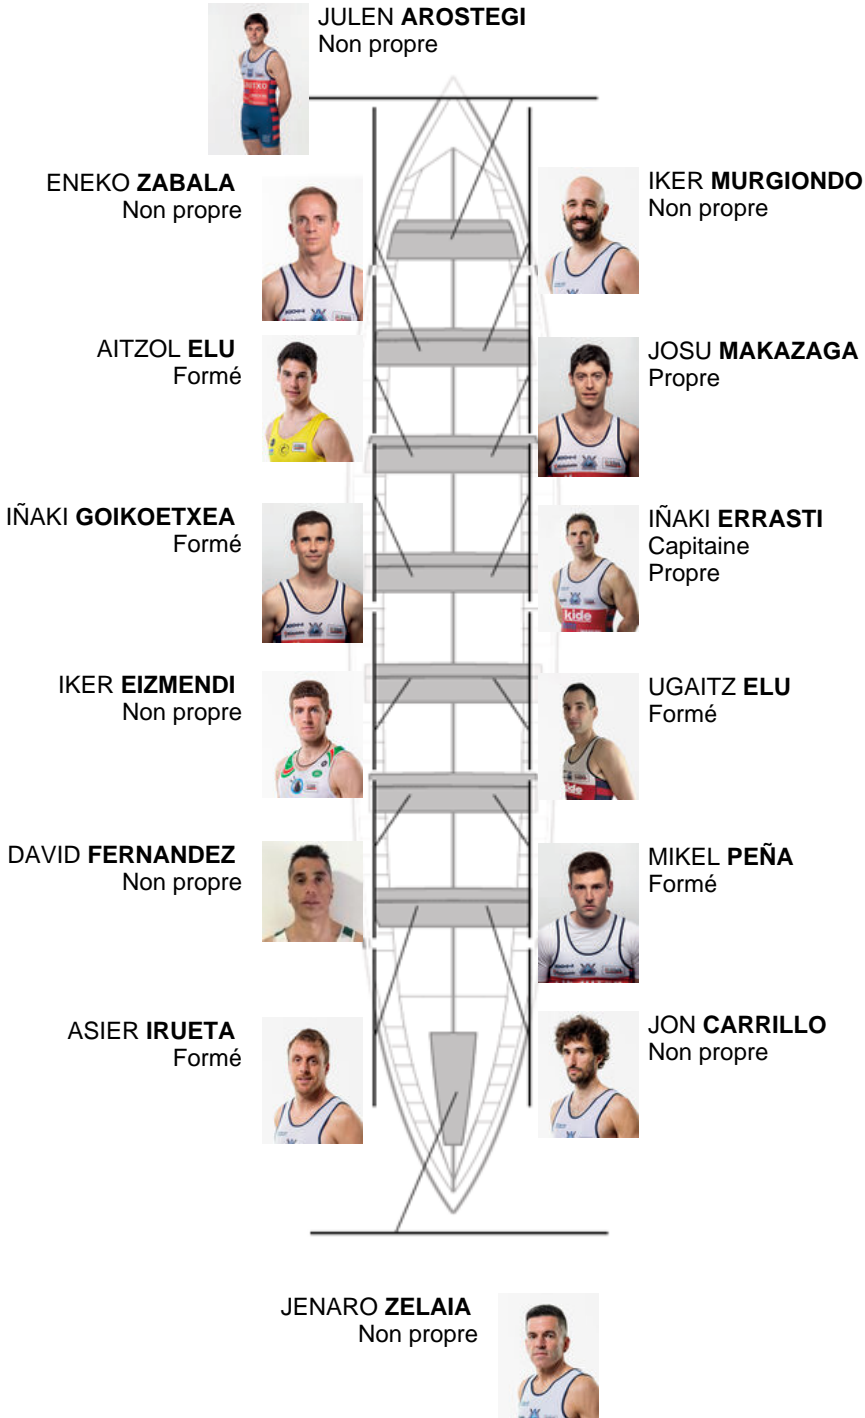

	Club	Temp	Dif	%	Points
6	ONDARROA KIDE	20:14,04	00:28.00	102.36%	7

Coach
IÑAKI
ERRASTI

Délegué
JON
BURGAÑA
MANCISIDOR

Firma y sello

Supleánts

Rameur
IÑAKI
ERRASTI
Non propre

Formé:5
Prope: 2
Non propre: 7