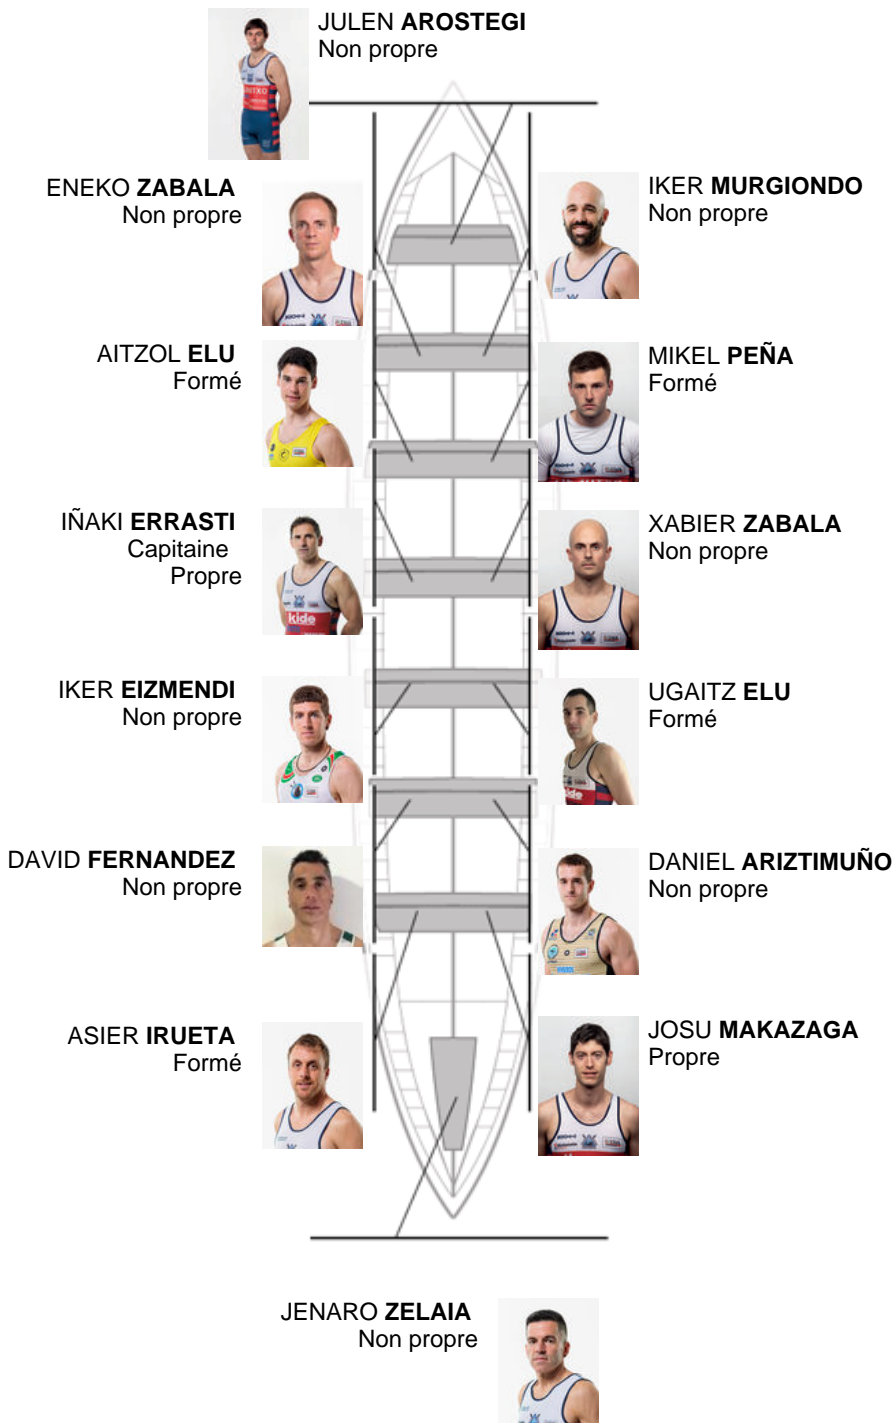

	Club	Temp	Dif	%	Points
8	ONDARROA KIDE	21:03,44	00:32.70	102.65%	5

Coach
**IÑAKI
ERRASTI**

Délegué
**HASIER
ETXABURU**

Firma y sello

Supleánts

Ramón
ETXEBARRIA

Formé

Formé:4

Propre: 2

Non propre: 8